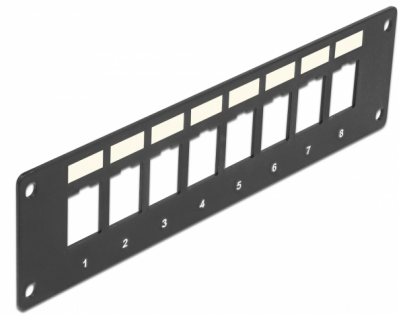

Delock Montážní panel Keystone, 8 portů, zapuštěná montáž

Popis

Tento panel od Delocku může být namontován např. v externích pouzdrech nebo skříních. Díky jeho normalizovaným rozměrům může být použit pro snadnou montáž 8 Keystone modulů.

Číslo produktu 86597

EAN: 4043619865970

Země původu: Taiwan,
Republic of China

Balení: White Box

Technické detaily

- 8 Keystone portů 19,2 x 14,9 mm
- Integrovaný štítek
- Rozteč otvorů pro šroub: ca. 175 x 37 mm
- Materiál: kov
- Barva: černá
- Rozměry (DxŠxV): cca. 185,0 x 50,0 x 1,6 mm

Obsah balení

- Keystone panel
- 4 x šroubky

General

Mounting type:	Keystone modul
----------------	----------------

Physical characteristics

Pouzdro barva:	černá
Materiál pouzdra:	kov
Délka:	185 mm
Width:	50 mm
Height:	1,6 mm