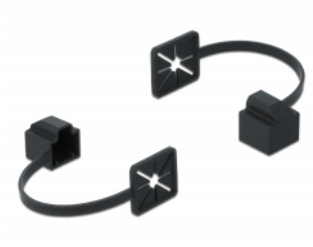

Delock Capac anti-praf pentru RJ45 tată cu clemă de fixare neagră

Descriere scurta

Acest capac anti-praf de la Delock poate proteja conectorii RJ45 ai cablurilor de rețea împotriva prafului sau deteriorărilor.

Fixare sigură a conectorului

Cu clema integrată, capacul de protecție împotriva prafului poate fi atașat la un cablu și oferă astfel o fixare sigură și fermă.

Nr. 86589

EAN: 4043619865895

Țara de origine: China

Pachet: Pungă din plastic
cu închidere tip fermoar

Detalii tehnice

- Capac anti-praf pentru RJ45 tată
- Clemă pentru fixarea cablului
- Material: plastic
- Culoare: negru
- Dimensiunii (LxlxÎ): aprox. 14,7 x 14,0 x 10,7 mm

Pachetul contine

- Capace anti-praf

Imagini

General

Style:	cu clemă de fixare
--------	--------------------

Interface

connector:	1 x RJ45 tată
------------	---------------

Physical characteristics