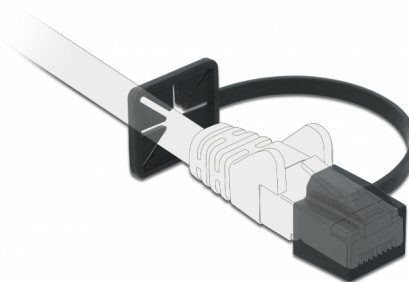

Delock Capac anti-praf pentru RJ45 tată cu clemă de fixare neagră

Descriere scurta

Acest capac anti-praf de la Delock poate proteja conectorii RJ45 ai cablurilor de rețea împotriva prafului sau deteriorărilor.

Fixare sigură a conectorului

Cu clema integrată, capacul de protecție împotriva prafului poate fi atașat la un cablu și oferă astfel o fixare sigură și fermă.

Nr. 86589

EAN: 4043619865895

Țara de origine: China

Pachet: Pungă din plastic
cu închidere tip fermoar

Detalii tehnice

- Capac anti-praf pentru RJ45 tată
- Clemă pentru fixarea cablului
- Material: plastic
- Culoare: negru
- Dimensiunii (LxlxÎ): aprox. 14,7 x 14,0 x 10,7 mm

Pachetul contine

- Capace anti-praf

Imagini

General

Style:	cu clemă de fixare
--------	--------------------

Interface

connector:	1 x RJ45 tată
------------	---------------

Physical characteristics