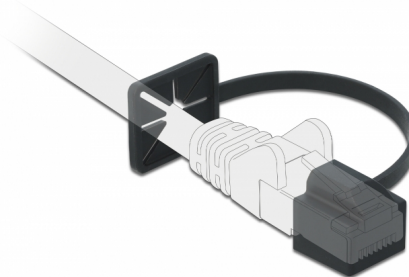

Delock Osłonka przeciwkurzowa dla RJ45 męski ze spinaczem, czarna

Opis

Ta osłonka przeciwkurzowa firmy Delock może zapewnić ochronę złączy RJ45 na przewodach sieciowych przed brudem lub uszkodzeniami.

Bezpieczny uchwyt przejściówki

Dzięki zintegrowanemu czipowi osłona p.pyłowa może być przyczepiona do kabla co daje dodatkowe zabezpieczenie i mocne połączenie.

Numer artykułu 86589

EAN: 4043619865895

Kraj pochodzenia: China

Opakowanie: Torba na zamek błyskawiczny

Szczegóły techniczne

- Osłonka przeciwkurzowa dla RJ45 męski
- Spinacz do przyczepienia kabla
- Materiał: tworzywo sztuczne
- Kolor: czarny
- Wymiary (DxSxW): ok. 14,7 x 14,0 x 10,7 mm

Zawartość opakowania

- Osłonka przeciwkurzowa

Zdjęcia

General

Style:	ze spinaczem
--------	--------------

Interface

złącze :	1 x RJ45 męski
----------	----------------

Physical characteristics

Długość:	14,7 mm
Width:	14,0 mm
Height:	10,7 mm
Kolor:	czarny