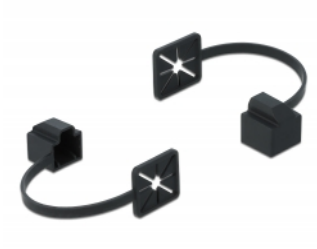

Delock Copertura antipolvere per RJ45 maschio con clip di montaggio nero

Descrizione

Questa copertura antipolvere Delock è in grado di proteggere connettori RJ45 su cavi di rete da sporcizia o danni.

Aggancio sicuro sul connettore

Con la clip integrata, il coperchio antipolvere può essere fissato a un cavo e fornisce così un'ulteriore presa sicura e salda.

Articolo n. 86589

EAN: 4043619865895

Paese di origine: China

Pacchetto: Sacchetto in plastica con cerniera

Dettagli tecnici

- Copertura antipolvere per RJ45 maschio
- Clip per il fissaggio al cavo
- Materiale: plastica
- Colore: nero
- Dimensioni (LxPxA): ca. 14,7 x 14,0 x 10,7 mm

Contenuto della confezione

- Coperture antipolvere

Immagini

General

Style:	con clip di montaggio
--------	-----------------------

Interface

connector:	1 x RJ45 maschio
------------	------------------

Physical characteristics

Lunghezza:	14,7 mm
Width:	14,0 mm
Height:	10,7 mm
Colour:	nero