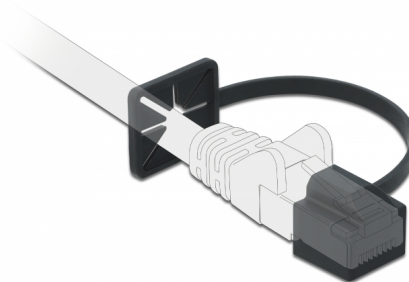

Delock Copertura antipolvere per RJ45 maschio con clip di montaggio nero

Descrizione

Questa copertura antipolvere Delock è in grado di proteggere connettori RJ45 su cavi di rete da sporcizia o danni.

Aggancio sicuro sul connettore

Con la clip integrata, il coperchio antipolvere può essere fissato a un cavo e fornisce così un'ulteriore presa sicura e salda.

Articolo n. 86589

EAN: 4043619865895

Paese di origine: China

Pacchetto: Sacchetto in plastica con cerniera

Dettagli tecnici

- Copertura antipolvere per RJ45 maschio
- Clip per il fissaggio al cavo
- Materiale: plastica
- Colore: nero
- Dimensioni (LxPxA): ca. 14,7 x 14,0 x 10,7 mm

Contenuto della confezione

- Coperture antipolvere

Immagini

General

Style:	con clip di montaggio
--------	-----------------------

Interface

connector:	1 x RJ45 maschio
------------	------------------

Physical characteristics

Lunghezza:	14,7 mm
Width:	14,0 mm
Height:	10,7 mm
Colour:	nero