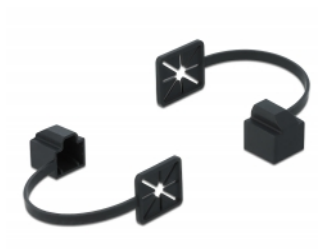

Delock Prachová záslepka pro RJ45 samec s montážní příchytkou, černý

Popis

Tato prachová záslepka od Delocku může ochránit konektory RJ45 na síťových kabelech od špíny nebo poničení.

Bezpečné uchycení na konektor

Díky integrované příchytce lze protiprachovou ochrannou čepičku připevnit ke kabelu, takže zajišťuje přidavné bezpečné a pevné přichycení.

Číslo produktu 86589

EAN: 4043619865895

Země původu: China

Balení: Plastová taška se zipem

Technické detaily

- Prachová záslepka pro RJ45 samec
- Příchytka k přichycení kabelu
- Materiál: plast
- Barva: černá
- Rozměry (DxŠxV): cca. 14,7 x 14,0 x 10,7 mm

Obsah balení

- Prachová záslepka

Příslušenství

General

Style:	s montážní přichytkou
--------	-----------------------

Interface

konektor:	1 x RJ45 samec
-----------	----------------

Physical characteristics

Délka:	14,7 mm
Width:	14,0 mm
Height:	10,7 mm
Barva:	černá