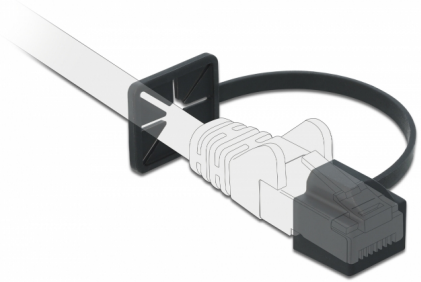

Delock Prachová záslepka pro RJ45 samec s montážní příchytkou, černý

Popis

Tato prachová záslepka od Delocku může ochránit konektory RJ45 na síťových kabelech od špíny nebo poničení.

Bezpečné uchycení na konektor

Díky integrované příchytce lze protiprachovou ochrannou čepičku připevnit ke kabelu, takže zajišťuje přidavné bezpečné a pevné přichycení.

Číslo produktu 86589

EAN: 4043619865895

Země původu: China

Balení: Plastová taška se zipem

Technické detaily

- Prachová záslepka pro RJ45 samec
- Příchytka k přichycení kabelu
- Materiál: plast
- Barva: černá
- Rozměry (DxŠxV): cca. 14,7 x 14,0 x 10,7 mm

Obsah balení

- Prachová záslepka

Příslušenství

General

Style:	s montážní přichytkou
--------	-----------------------

Interface

konektor:	1 x RJ45 samec
-----------	----------------

Physical characteristics

Délka:	14,7 mm
Width:	14,0 mm
Height:	10,7 mm
Barva:	černá