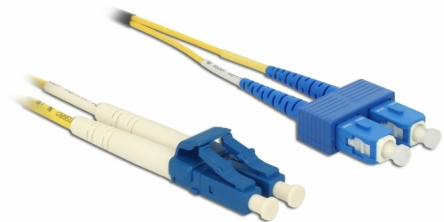

Delock Cablu cu fibră optică LC > SC Singlemode OS2 0,5 m

Descriere scurta

Acest cablu de fibră optică de la Delock poate fi folosit pentru conectarea diferitelor dispozitive de rețea, de exemplu un switch sau un convertor media.

0.5 m

Nr. 86548

EAN: 4043619865482

Țara de origine: China

Pachet: Pungă din plastic
cu închidere tip fermoar

Detalii tehnice

- Conectori:
 - 1 x LC Duplex >
 - 1 x SC Duplex
- Cablu Singlemode OS2
- Fibră: 9/125 μm
- Ferulă ceramică, protecție anti-praf
- Pierdere introducere < 0,1 dB
- Diametru cablu: ca. 1,8 mm
- LS0H (fără halogen)
- Culoare: galben
- Lungime cablu: aprox. 0,5 m

Cerinte de sistem

- Un port LC duplex disponibil

Pachetul contine

- Cablu cu fibră optică

General

Specification:	OS2
----------------	-----

Interface

Conector 1:	1 x LC Duplex
Conector 2:	1 x SC Duplex

Physical characteristics

Cable colour:	galben
Cable length incl. connector:	0,5 m