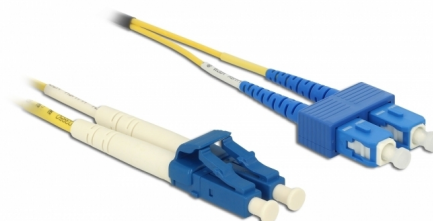

Delock Optický kabel LC > SC Single mód OS2 0,5 m

Popis

Tento optický kabel od Delocku může být použit pro připojení různých síťových zařízení, např. switch k media konvertoru.

0.5 m

Číslo produktu 86548

EAN: 4043619865482

Země původu: China

Balení: Plastová taška se zipem

Technické detaily

- Konektor:
 - 1 x LC Duplex >
 - 1 x SC Duplex
- Single mód OS2 kabel
- Vlákno: 9/125 µm
- Keramický kroužek se záslepkou proti prachu
- Vložený útlum < 0,1 dB
- Průměr kabelu: cca. 1,8 mm
- LS0H (bez halogenů)
- Barva: žlutá
- Délka kabelu: cca. 0,5 m

Systémové požadavky

- Jeden volný port LC duplex

Obsah balení

- Optický kabel

General

Specifikace:	OS2
--------------	-----

Interface

Konektor 1:	1 x LC Duplex
Konektor 2:	1 x SC Duplex

Physical characteristics

Barva kabelu:	žlutá
Cable length incl. connector:	0,5 m