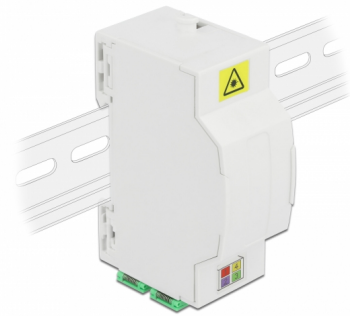

Delock Optisk fiberanslutningslåda för DIN-skena 4 x SC Simplex eller LC Duplex

Beskrivning

Fiberoptisk kopplingsdosa från Delock som kan inrymma upp till fyra SC Simplex eller LC Duplex-fiberoptikkablar. Det integrerade klippet möjliggör montering på 35 mm DIN-skenor.

Artikelnummer 86543

EAN: 4043619865437

Ursprungsland: China

Paket: White Box

Specifikationer

- Optisk fiberanslutningslåda för FTTH-applikationer
- 4 platser för SC Simplex eller LC Duplex-kopplingar
- Montering med DIN-skena: 35 mm
- Skyddande flik
- Färg: vit
- Material: ABS
- Mått (LxBxH): ca 85,0 x 60,5 x 31,5 mm

Paketets innehåll

- Optisk fiberanslutningslåda
- 4 x SC Simplex-koppling med laserskyddsflik

Bilder

General

Mounting type:	Montering med DIN-skena: 35 mm
----------------	--------------------------------

Physical characteristics

Material:	ABS
Längd:	85 mm
Width:	60,5 mm
Height:	31,5 mm
Färg:	vit