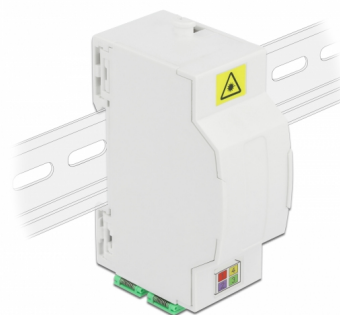

Delock Cutie de conectare cu fibre optice pentru șină DIN 4 x SC Simplex sau LC Duplex

Descriere scurta

Această cutie de joncțiune din fibră optică de la Delock poate găzdui până la patru cabluri optice SC Simplex sau LC Duplex. Clemele integrate permit montarea pe șinele DIN de 35 mm.

Nr. 86543

EAN: 4043619865437

Țara de origine: China

Pachet: White Box

Detalii tehnice

- Cutie de conectare cu fibră optică pentru aplicații FTTH
- 4 sloturi pentru cuplajele SC Simplex sau LC Duplex
- Montare pe șină DIN: 35 mm
- Flip de protecție
- Culoare: alb
- Material: ABS
- Dimensiunii (LxlxÎ): aprox. 85,0 x 60,5 x 31,5 mm

Pachetul contine

- Cutie de conectare cu fibră optică
- 4 x ambreiaje SC Simplex cu protecție ușoară de laser

Imagini

General

Mounting type:	Montare pe șină DIN: 35 mm
----------------	----------------------------

Physical characteristics

Material:	ABS
Lungime:	85 mm
Width:	60,5 mm
Height:	31,5 mm
Colour:	alb