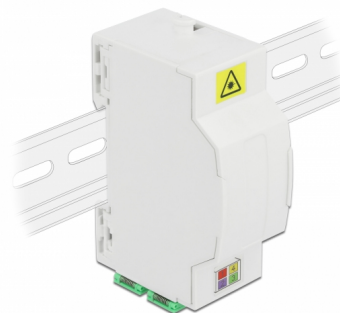

Delock Łącznica światłowodowa na szynie DIN Rail 4 x SC Simplex lub LC Duplex

Opis

Skrzynka łączeniowa światłowodowa Delock przyjmuje do czterech kabli SC Simplex lub czterech LC Duplex. Gotowe zaciski pozwalają na montaż na szynie DIN 35 mm.

Numer artykułu 86543

EAN: 4043619865437

Kraj pochodzenia: China

Opakowanie: White Box

Szczegóły techniczne

- Łącznica światłowodowa do zastosowań FTTH
- 4 sloty do połączeń SC Simplex lub LC Duplex
- Montaż na szynie DIN 35 mm
- Zatrask zabezpieczający
- Kolor: biały
- Materiał: ABS
- Wymiary (DxSxW): ok. 85,0 x 60,5 x 31,5 mm

Zawartość opakowania

- Łącznica światłowodowa
- 4 x złącza SC Simplex z zabezpieczeniem lasera

Zdjęcia

General

Mounting type:	Montaż na szynie DIN 35 mm
----------------	----------------------------

Physical characteristics

Materiał:	ABS
Długość:	85 mm
Width:	60,5 mm
Height:	31,5 mm
Kolor:	biały