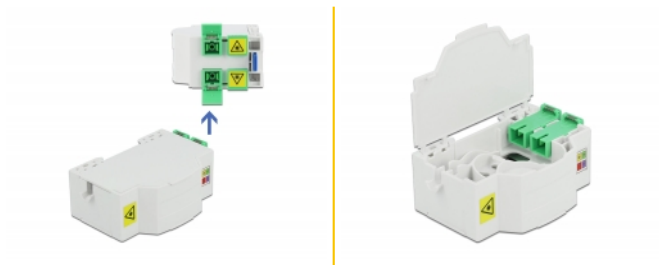

Delock Priključna kutija s optičkim vlaknima za DIN vodilicu 4 x SC Simplex ili LC Duplex

Opis

Ova priključna kutija s optičkim vlaknima tvrtke Delock može smjestiti do četiri SC Simplex ili LC Duplex optička kabela. Ugrađene kopče omogućavaju montiranje na 35 mm DIN vodilice.

Predmet br. 86543

EAN: 4043619865437

Zemlja podrijetla: China

Pakiranje: White Box

Tehnički podaci

- Priključna kutija s optičkim vlaknima za FTTH primjene
- 4 utora za SC Simplex ili LC Duplex spojke
- Montaža DIN vodilice: 35 mm
- Zaštitni preklop
- Boja: bijela
- Materijal: ABS
- Mjere (DxŠxV): oko 85,0 x 60,5 x 31,5 mm

Sadržaj pakiranja

- Priključna kutija s optičkim vlaknima
- 4 x SC Simplex sprežnika s preklopom za zaštitu od lasera

Slike

General

Mounting type:	Montaža DIN vodilice: 35 mm
----------------	-----------------------------

Physical characteristics

Materijal:	ABS
Duljina:	85 mm
Width:	60,5 mm
Height:	31,5 mm
Boja:	bijela