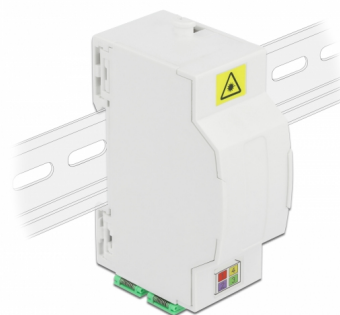

Delock Priključna kutija s optičkim vlaknima za DIN vodilicu 4 x SC Simplex ili LC Duplex

Opis

Ova priključna kutija s optičkim vlaknima tvrtke Delock može smjestiti do četiri SC Simplex ili LC Duplex optička kabela. Ugrađene kopče omogućavaju montiranje na 35 mm DIN vodilice.

Predmet br. 86543

EAN: 4043619865437

Zemlja podrijetla: China

Pakiranje: White Box

Tehnički podaci

- Priključna kutija s optičkim vlaknima za FTTH primjene
- 4 utora za SC Simplex ili LC Duplex spojke
- Montaža DIN vodilice: 35 mm
- Zaštitni preklop
- Boja: bijela
- Materijal: ABS
- Mjere (DxŠxV): oko 85,0 x 60,5 x 31,5 mm

Sadržaj pakiranja

- Priključna kutija s optičkim vlaknima
- 4 x SC Simplex sprežnika s preklopom za zaštitu od lasera

Slike

General

Mounting type:	Montaža DIN vodilice: 35 mm
----------------	-----------------------------

Physical characteristics

Materijal:	ABS
Duljina:	85 mm
Width:	60,5 mm
Height:	31,5 mm
Boja:	bijela