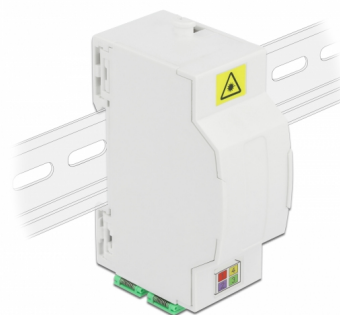

Delock Scatola di connessione in fibra ottica per guida DIN 4 x SC Simplex o LC Duplex

Descrizione

Questa scatola di giunzione in fibra ottica Delock può contenere fino a quattro cavi in fibra ottica SC Simplex o LC Duplex. Le clip integrate consentono il montaggio su guide DIN da 35 mm.

Articolo n. 86543

EAN: 4043619865437

Paese di origine: China

Pacchetto: White Box

Dettagli tecnici

- Scatola di connessione in fibra ottica per applicazioni FTTH
- 4 slot per attacchi SC Simplex o LC Duplex
- Montaggio su guida DIN: 35 mm
- Capovolgimento protettivo
- Colore: bianco
- Materiale: ABS
- Dimensioni (LxPxA): ca. 85,0 x 60,5 x 31,5 mm

Contenuto della confezione

- Scatola di connessione in fibra ottica
- 4 x attacco SC Simplex con protezione laser per capovolgimento

Immagini

General

Mounting type:	Montaggio su guida DIN: 35 mm
----------------	-------------------------------

Physical characteristics

Material:	ABS
Lunghezza:	85 mm
Width:	60,5 mm
Height:	31,5 mm
Colour:	bianco