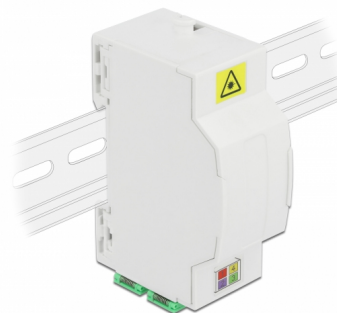

Delock Κουτί Σύνδεσης Οπτικών Ινών για Τροχιά DIN 4 x SC Simplex ή LC Duplex

Περιγραφή

Αυτό το κουτί σύνδεσης οπτικών ινών της Delock μπορεί να στεγάσει έως και τέσσερα καλώδια οπτικών ινών SC Simplex ή LC Duplex. Τα ενσωματωμένα clip επιτρέπουν την εγκατάσταση σε τροχιά DIN των 35 χιλ.

Αρ. προϊόντος 86543

EAN: 4043619865437

Χώρα προέλευσης: China

Συσκευασία: White Box

Προδιαγραφές

- Κουτί σύνδεσης οπτικών ινών για εφαρμογές FTTH
- 4 υποδοχές για σύζευξη SC Simplex ή LC Duplex
- Διάδρομος στερέωσης DIN: 35 χιλ.
- Προστατευτικό κλιπ
- Χρώμα: λευκό
- Υλικό: ABS
- Διαστάσεις (ΜxΠxΥ): περ. 85,0 x 60,5 x 31,5 mm

Περιεχόμενα συσκευασίας

- Κουτί σύνδεσης οπτικών ινών
- 4 x SC Simplex σύζευξη με προστατευτικό κλιπ με laser

Εικόνες

General

Mounting type:	Διάδρομος στερέωσης DIN: 35 χιλ.
----------------	----------------------------------

Physical characteristics

Υλικό:	ABS
Μήκος:	85 mm
Width:	60,5 mm
Height:	31,5 mm
Χρώμα:	λευκό