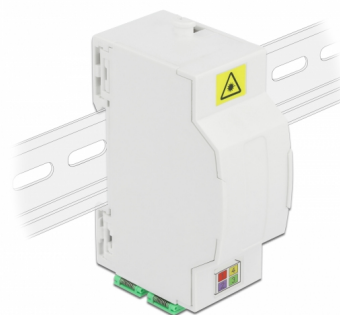

Delock Boitier de connexion de la fibre optique pour rail DIN 4 x SC Simplex ou LC Duplex

Description

Ce boitier de connexion de fibre optique de Delock peut recevoir quatre câbles de fibre optique SC Simplex ou LC Duplex. Les clips intégrés permettent le montage sur des rails DIN 35 mm.

N° produit 86543

EAN: 4043619865437

Pays d'origine: China

Emballage: White Box

Détails techniques

- Boitier de connexion de fibre optique pour applications FTTH
- 4 fentes pour couplage SC Simplex ou LC Duplex
- Montage sur rail DIN : 35 mm
- Abattant de protection
- Couleur : blanc
- Matériel : ABS
- Dimensions (LxIxH) : env. 85,0 x 60,5 x 31,5 mm

Contenu de l'emballage

- Boitier de connexion de fibre optique
- 4 x coupleurs SC Simplex avec abattant de protection laser

Image

General

Mounting type:	Montage sur rail DIN : 35 mm
----------------	------------------------------

Physical characteristics

Matériaux:	ABS
Longueur:	85 mm
Width:	60,5 mm
Height:	31,5 mm
Couleur:	blanc