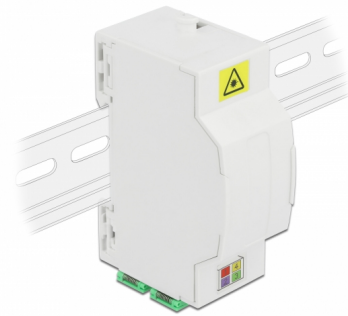

# Delock Caja de conexión de fibra óptica para carril DIN 4 x SC Simplex o LC Duplex

## Descripción

Esta caja de empalmes de fibra óptica de Delock puede alojar hasta cuatro cables de fibra óptica SC Simplex o LC Duplex. Los clips integrados permiten el montaje en rieles DIN de 35 mm.

## Detalles técnicos

- Caja de conexión de fibra óptica para aplicaciones FTTH
- 4 ranuras para acoplamientos SC Simplex o LC Duplex
- Montaje en carril DIN: 35 mm
- Cubierta protectora
- Color: blanco
- Material: ABS
- Dimensiones (LxANxAL): aprox. 85,0 x 60,5 x 31,5 mm

## Contenido del paquete

- Caja de conexión de fibra óptica
- 4 x acoplador SC Simplex con protección láser flip