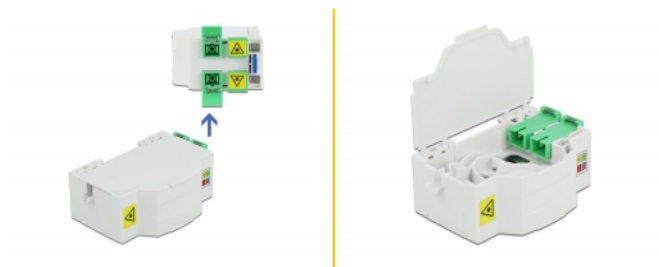

Příslušenství