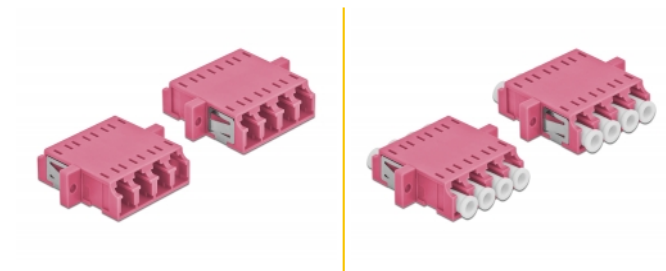

- En ledig LC Quad-port hane

Paketets innehåll

- 2 x LC Quad-koppling

Bilder