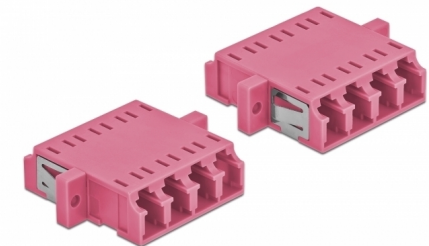

# Delock Optisk fiberkopplare LC Quad hona till LC Quad hona multiläge 2 delar lila

## Beskrivning

Med LC Quad-kopplingen från Delock kan optiska fiberanslutningar hane enkelt anslutas till varandra. Kopplingen gör det möjligt att skapa en direktanslutning till den optiska fiberkabeln och passar för enkel montering optiska fiberanslutningslådor, skåp och patchpaneler.

### Skydd från dammskydd

Kopplingen är utrustad med ett lämpligt lock för att skydda bussningen från damm och hålla den ren.

2 x

**Artikelnummer 86542**

EAN: 4043619865420

Ursprungsland: China

Paket: Poly bag

## Specifikationer

- Anslutning:
  - 1 x LC Quad hona >
  - 1 x LC Quad hona
- För multimodfiber OM4
- Keramisk hylsa
- Med dammskydd
- Montering via metallhållare eller skruvar
- 2 x monteringshål
- Monteringshål diameter: 2,3 mm
- Skruvhåldelning: ca 30,7 mm
- Panelutskärning (BxH): ca 26,6 x 9,5 mm
- Driftstemperatur: -20 °C ~ 70 °C
- Material: Plast
- Färg: violett
- Mått (LxBxH): ca 29,2 x 25,6 x 9,3 mm