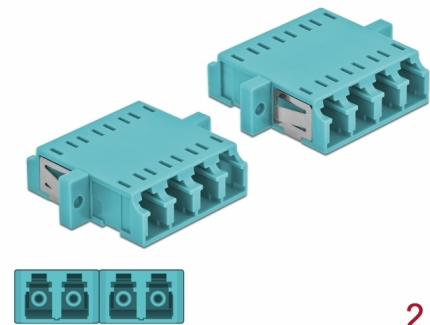

Delock Ζεύκτης Οπτικών Ινών LC Quad θηλυκό προς LC Quad θηλυκό Πολλαπλού ρυθμού 2 κομμάτια φως μπλε

Περιγραφή

Με αυτό τον ζεύκτη LC Quad της Delock, οι αρσενικοί σύνδεσμοι οπτικών ινών μπορούν εύκολα να συνδεθούν ο ένας στον άλλο. Η σύζευξη επιτρέπει την απευθείας σύνδεση στο καλώδιο οπτικών ινών και είναι κατάλληλο για απλή τοποθέτηση σε κυτία σύνδεσης οπτικών ινών, σε βάσεις και καταναμητές.

Προστασία με κάλυμμα κατά της σκόνης

Η σύζευξη είναι εξοπλισμένη με το κατάλληλο κάλυμμα για να προστατεύει το σύνδεσμο από τη σκόνη και να το διατηρεί καθαρό.

2 x

Αρ. προϊόντος 86541

EAN: 4043619865413

Χώρα προέλευσης: China

Συσκευασία: Poly bag

Προδιαγραφές

- Συνδετήρας:
 - 1 x LC Quad θηλυκό >
 - 1 x LC Quad θηλυκό
- Για πολυτροπική ίνα OM3
- Κεραμικός σύνδεσμος
- Με κάλυμμα για τη σκόνη
- Τοποθέτηση με μεταλλικό συγκρατητή ή βίδες
- 2 x οπές ανάρτησης
- Διάμετρος εσοχής σύνδεσης : 2,3 mm
- Βήμα οπής βίδας: περ. 30,7 mm
- Οπή πίνακα (ΠxΥ): περ. 26,6 x 9,5 mm
- Θερμοκρασία λειτουργίας: -20 °C ~ 70 °C
- Υλικό: πλαστικό
- Χρώμα: φως μπλε
- Διαστάσεις (ΜxΠxΥ): περ. 29,2 x 25,6 x 9,3 mm

Θερμοκρασία λειτουργίας:	-20 °C ~ 70 °C
--------------------------	----------------

Physical characteristics

Υλικό:	πλαστική
Μήκος:	29.2 mm
Width:	25,6 mm
Height:	9,3 mm
Χρώμα:	φως μπλε