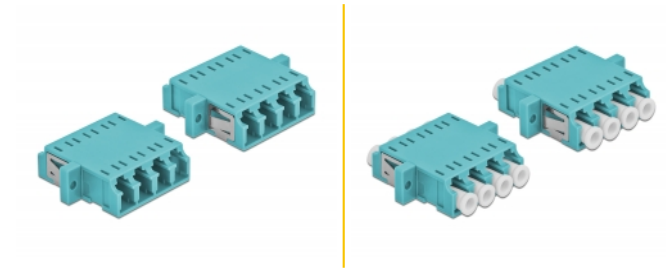

Delock Ζεύκτης Οπτικών Ινών LC Quad θηλυκό προς LC Quad θηλυκό Πολλαπλού ρυθμού 2 κομμάτια φως μπλε

Περιγραφή

Με αυτό τον ζεύκτη LC Quad της Delock, οι αρσενικοί σύνδεσμοι οπτικών ινών μπορούν εύκολα να συνδεθούν ο ένας στον άλλο. Η σύζευξη επιτρέπει την απευθείας σύνδεση στο καλώδιο οπτικών ινών και είναι κατάλληλο για απλή τοποθέτηση σε κυτία σύνδεσης οπτικών ινών, σε βάσεις και καταναμητές.

Προστασία με κάλυμμα κατά της σκόνης

Η σύζευξη είναι εξοπλισμένη με το κατάλληλο κάλυμμα για να προστατεύει το σύνδεσμο από τη σκόνη και να το διατηρεί καθαρό.

2 x

Αρ. προϊόντος 86541

EAN: 4043619865413

Χώρα προέλευσης: China

Συσκευασία: Poly bag

Προδιαγραφές

- Συνδετήρας:
 - 1 x LC Quad θηλυκό >
 - 1 x LC Quad θηλυκό
- Για πολυτροπική ίνα OM3
- Κεραμικός σύνδεσμος
- Με κάλυμμα για τη σκόνη
- Τοποθέτηση με μεταλλικό συγκρατητή ή βίδες
- 2 x οπές ανάρτησης
- Διάμετρος εσοχής σύνδεσης : 2,3 mm
- Βήμα οπής βίδας: περ. 30,7 mm
- Οπή πίνακα (ΠxΥ): περ. 26,6 x 9,5 mm
- Θερμοκρασία λειτουργίας: -20 °C ~ 70 °C
- Υλικό: πλαστικό
- Χρώμα: φως μπλε
- Διαστάσεις (ΜxΠxΥ): περ. 29,2 x 25,6 x 9,3 mm

Απαιτήσεις συστήματος

- Μια ελεύθερη αρσενική θύρα LC Quad

Περιεχόμενα συσκευασίας

- 2 x LC Quad σύζευξη

Εικόνες

Interface

Συνδετήρας 1:	1 x LC Quad θηλυκό
Συνδετήρας 2:	1 x LC Quad θηλυκό

Technical characteristics