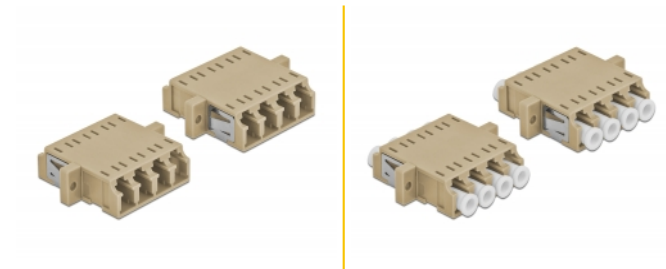

Delock Optisk fiberkopplare LC Quad hona till LC Quad hona multiläge 2 delar beige

Beskrivning

Med LC Quad-kopplingen från Delock kan optiska fiberanslutningar hane enkelt anslutas till varandra. Kopplingen gör det möjligt att skapa en direktanslutning till den optiska fiberkabeln och passar för enkel montering optiska fiberanslutningslådor, skåp och patchpaneler.

Skydd från dammskydd

Kopplingen är utrustad med ett lämpligt lock för att skydda bussningen från damm och hålla den ren.

2 x

Artikelnummer 86540

EAN: 4043619865406

Ursprungsland: China

Paket: Poly bag

Specifikationer

- Anslutning:
 - 1 x LC Quad hona >
 - 1 x LC Quad hona
- För multimodfiber OM1 / OM2
- Keramisk hylsa
- Med dammskydd
- Montering via metallhållare eller skruvar
- 2 x monteringshål
- Monteringshål diameter: 2,3 mm
- Skruvhåldelning: ca 30,7 mm
- Panelutskärning (BxH): ca 26,6 x 9,5 mm
- Driftstemperatur: -20 °C ~ 70 °C
- Material: Plast
- Färg: beige
- Mått (LxBxH): ca 29,2 x 25,6 x 9,3 mm

Systemkrav

- En ledig LC Quad-port hane

Paketets innehåll

- 2 x LC Quad-koppling

Bilder

Interface

Kontakt 1:	1 x LC Quad hona
Kontakt 2:	1 x LC Quad hona

Technical characteristics