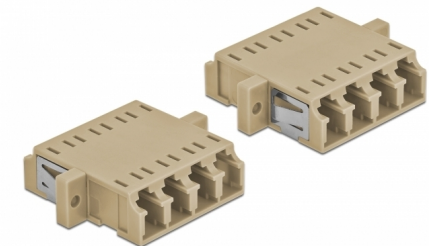

Delock Optisk fiberkopplare LC Quad hona till LC Quad hona multiläge 2 delar beige

Beskrivning

Med LC Quad-kopplingen från Delock kan optiska fiberanslutningar hane enkelt anslutas till varandra. Kopplingen gör det möjligt att skapa en direktanslutning till den optiska fiberkabeln och passar för enkel montering optiska fiberanslutningslådor, skåp och patchpaneler.

Skydd från dammskydd

Kopplingen är utrustad med ett lämpligt lock för att skydda bussningen från damm och hålla den ren.

2 x

Artikelnummer 86540

EAN: 4043619865406

Ursprungsland: China

Paket: Poly bag

Specifikationer

- Anslutning:
 - 1 x LC Quad hona >
 - 1 x LC Quad hona
- För multimodfiber OM1 / OM2
- Keramisk hylsa
- Med dammskydd
- Montering via metallhållare eller skruvar
- 2 x monteringshål
- Monteringshål diameter: 2,3 mm
- Skruvhåldelning: ca 30,7 mm
- Panelutskärning (BxH): ca 26,6 x 9,5 mm
- Driftstemperatur: -20 °C ~ 70 °C
- Material: Plast
- Färg: beige
- Mått (LxBxH): ca 29,2 x 25,6 x 9,3 mm

Systemkrav

- En ledig LC Quad-port hane

Paketets innehåll

- 2 x LC Quad-koppling

Bilder

Interface

Kontakt 1:	1 x LC Quad hona
Kontakt 2:	1 x LC Quad hona

Technical characteristics