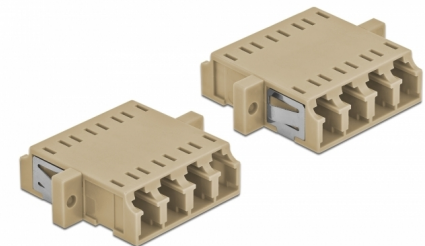

# Delock Cuplaj de fibre optice SC Duplex mamă la SC Duplex mamă Multi-mode, 2 buc., bej

## Descriere scurta

Cu acest cuplaj LC Quad de la Delock, conectorii din fibre optice tată se pot conecta cu ușurință între ei. Cuplarea permite conectarea directă la cablul de fibră optică și este potrivit pentru montarea simplă în cutii de conexiuni din fibre optice, dulapuri și panouri tip buzunar.

### Protecție împotriva prafului datorită capacului

Ambreiajul este echipat cu un capac potrivit pentru a proteja manșonul de praf și pentru a-l păstra curat.

2 x

**Nr. 86540**

EAN: 4043619865406

Țara de origine: China

## Detalii tehnice

- Conectori:
  - 1 x LC Quad mamă >
  - 1 x LC Quad mamă
- Pentru fibră multi-mod OM1 / OM2
- Manșon din ceramică
- Cu capac de protecție împotriva prafului
- Montare prin suport metalic sau șuruburi
- 2 găuri de montare
- Diametrul orificiului de montare: 2,3 mm
- Distanță orificiu șurub: cca 30,7 mm
- Decupaj panou (LxÎ): aprox. 26,6 x 9,5 mm
- Temperatură în stare de funcționare: -20 °C ~ 70 °C
- Material: plastic
- Culoare: bej
- Dimensiunii (LxÎxÎ): aprox. 29,2 x 25,6 x 9,3 mm