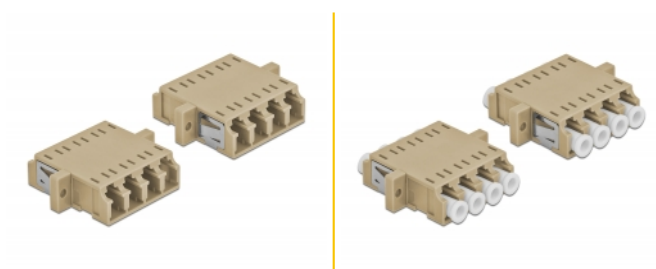

- Un port tată LC Quad liber

Pachetul contine

- 2 x ambreiaje LC Quad

Imagini