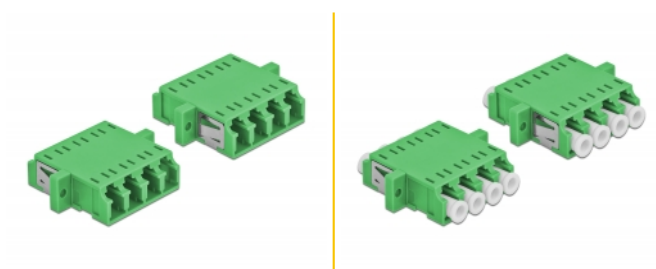

Delock Cuplaj optic din fibre LC Quad mamă la LC Quad mamă Single-mode, 2 piese, verde

Descriere scurta

Cu acest cuplaj LC Quad de la Delock, conectorii din fibre optice tată se pot conecta cu ușurință între ei. Cuplarea permite conectarea directă la cablul de fibră optică și este potrivit pentru montarea simplă în cutii de conexiuni din fibre optice, dulapuri și panouri tip buzunar.

Protecție împotriva prafului datorită capacului

Ambreiajul este echipat cu un capac potrivit pentru a proteja manșonul de praf și pentru a-l păstra curat.

2 x

Nr. 86539

EAN: 4043619865390

Țara de origine: China

Pachet: Poly bag

Detalii tehnice

- Conectori:
 - 1 x LC Quad mamă >
 - 1 x LC Quad mamă
- Pentru fibră multi-mod
- Manșon din ceramică
- Cu capac de protecție împotriva prafului
- Montare prin suport metalic sau șuruburi
- 2 găuri de montare
- Diametrul orificiului de montare: 2,3 mm
- Distanță orificiu șurub: cca 30,7 mm
- Decupaj panou (LxÎ): aprox. 26,6 x 9,5 mm
- Temperatură în stare de funcționare: -20 °C ~ 70 °C
- Material: plastic
- Culoare: verde
- Dimensiunii (LxÎxI): aprox. 29,2 x 25,6 x 9,3 mm

Cerinte de sistem

- Un port tată LC Quad liber

Pachetul contine

- 2 x ambreiaje LC Quad

Imagini

Interface

Conector 1:	1 x LC Quad mamă
Conector 2:	1 x LC Quad mamă

Technical characteristics