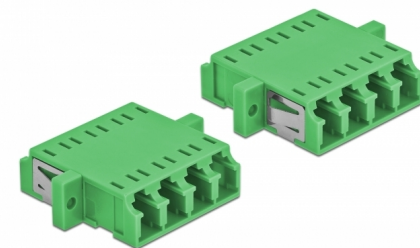

Delock Cuplaj optic din fibre LC Quad mamă la LC Quad mamă Single-mode, 2 piese, verde

Descriere scurta

Cu acest cuplaj LC Quad de la Delock, conectorii din fibre optice tată se pot conecta cu ușurință între ei. Cuplarea permite conectarea directă la cablul de fibră optică și este potrivit pentru montarea simplă în cutii de conexiuni din fibre optice, dulapuri și panouri tip buzunar.

Protecție împotriva prafului datorită capacului

Ambreiajul este echipat cu un capac potrivit pentru a proteja manșonul de praf și pentru a-l păstra curat.

2 x

Nr. 86539

EAN: 4043619865390

Țara de origine: China

Pachet: Poly bag

Detalii tehnice

- Conectori:
 - 1 x LC Quad mamă >
 - 1 x LC Quad mamă
- Pentru fibră multi-mod
- Manșon din ceramică
- Cu capac de protecție împotriva prafului
- Montare prin suport metalic sau șuruburi
- 2 găuri de montare
- Diametrul orificiului de montare: 2,3 mm
- Distanță orificiu șurub: cca 30,7 mm
- Decupaj panou (LxÎ): aprox. 26,6 x 9,5 mm
- Temperatură în stare de funcționare: -20 °C ~ 70 °C
- Material: plastic
- Culoare: verde
- Dimensiunii (LxÎxI): aprox. 29,2 x 25,6 x 9,3 mm

Cerinte de sistem

- Un port tată LC Quad liber

Pachetul contine

- 2 x ambreiaje LC Quad

Imagini

Interface

Conector 1:	1 x LC Quad mamă
Conector 2:	1 x LC Quad mamă

Technical characteristics