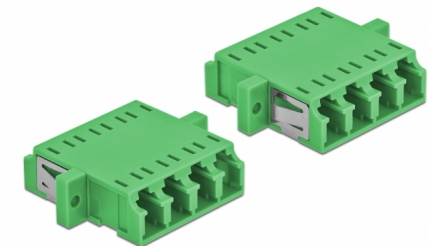

# Delock Ζεύκτης Οπτικών Ινών LC Quad θηλυκό προς LC Quad θηλυκό Απλού ρυθμού 2 κομμάτια πράσινο

## Περιγραφή

Με αυτό τον ζεύκτη LC Quad της Delock, οι αρσενικοί σύνδεσμοι οπτικών ινών μπορούν εύκολα να συνδεθούν ο ένας στον άλλο. Η σύζευξη επιτρέπει την απευθείας σύνδεση στο καλώδιο οπτικών ινών και είναι κατάλληλο για απλή τοποθέτηση σε κυτία σύνδεσης οπτικών ινών, σε βάσεις και καταναμητές.

### Προστασία με κάλυμμα κατά της σκόνης

Η σύζευξη είναι εξοπλισμένη με το κατάλληλο κάλυμμα για να προστατεύει το σύνδεσμο από τη σκόνη και να το διατηρεί καθαρό.

2 x

## Προδιαγραφές

- Συνδετήρας:
  - 1 x LC Quad θηλυκό >
  - 1 x LC Quad θηλυκό
- Μονότροπο καλώδιο
- Κεραμικός σύνδεσμος
- Με κάλυμμα για τη σκόνη
- Τοποθέτηση με μεταλλικό συγκρατητή ή βίδες
- 2 x οπές ανάρτησης
- Διάμετρος εσοχής σύνδεσης : 2,3 mm
- Βήμα οπής βίδας: περ. 30,7 mm
- Οπή πίνακα (ΠxΥ): περ. 26,6 x 9,5 mm
- Θερμοκρασία λειτουργίας: -20 °C ~ 70 °C
- Υλικό: πλαστικό
- Χρώμα: πράσινο
- Διαστάσεις (ΜxΠxΥ): περ. 29,2 x 25,6 x 9,3 mm