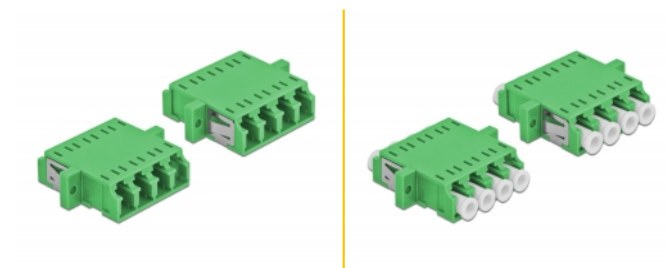

- Μια ελεύθερη αρσενική θύρα LC Quad

Περιεχόμενα συσκευασίας

- 2 x LC Quad σύζευξη

Εικόνες