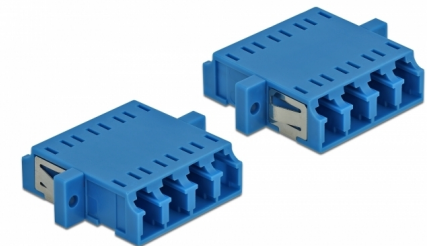

Delock Optisk fiberkopplare LC Quad hona till LC Quad hona singelläge 2 delar blå

Beskrivning

Med LC Quad-kopplingen från Delock kan optiska fiberanslutningar hane enkelt anslutas till varandra. Kopplingen gör det möjligt att skapa en direktanslutning till den optiska fiberkabeln och passar för enkel montering optiska fiberanslutningslådor, skåp och patchpaneler.

Skydd från dammskydd

Kopplingen är utrustad med ett lämpligt lock för att skydda bussningen från damm och hålla den ren.

2 x

Artikelnummer 86538

EAN: 4043619865383

Ursprungsland: China

Paket: Poly bag

Specifikationer

- Anslutning:
 - 1 x LC Quad hona >
 - 1 x LC Quad hona
- För singlemodfiber
- Keramisk hylsa
- Med dammskydd
- Montering via metallhållare eller skruvar
- 2 x monteringshål
- Monteringshål diameter: 2,3 mm
- Skruvhåldelning: ca 30,7 mm
- Panelutskärning (BxH): ca 26,6 x 9,5 mm
- Driftstemperatur: -20 °C ~ 70 °C
- Material: Plast
- Färg: blå
- Mått (LxBxH): ca 29,2 x 25,6 x 9,3 mm

Systemkrav

- En ledig LC Quad-port hane

Paketets innehåll

- 2 x LC Quad-koppling

Bilder

Interface

Kontakt 1:	1 x LC Quad hona
Kontakt 2:	1 x LC Quad hona

Technical characteristics