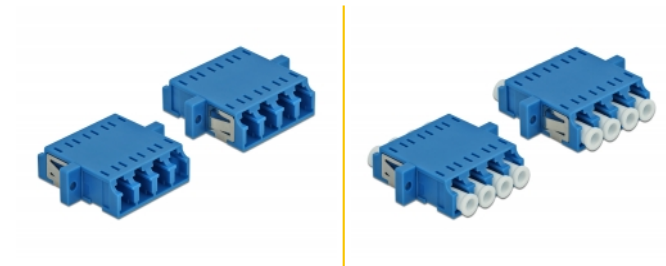

Delock Optisk fiberkopplare LC Quad hona till LC Quad hona singelläge 2 delar blå

Beskrivning

Med LC Quad-kopplingen från Delock kan optiska fiberanslutningar hane enkelt anslutas till varandra. Kopplingen gör det möjligt att skapa en direktanslutning till den optiska fiberkabeln och passar för enkel montering optiska fiberanslutningslådor, skåp och patchpaneler.

Skydd från dammskydd

Kopplingen är utrustad med ett lämpligt lock för att skydda bussningen från damm och hålla den ren.

2 x

Artikelnummer 86538

EAN: 4043619865383

Ursprungsland: China

Paket: Poly bag

Specifikationer

- Anslutning:
 - 1 x LC Quad hona >
 - 1 x LC Quad hona
- För singlemodfiber
- Keramisk hylsa
- Med dammskydd
- Montering via metallhållare eller skruvar
- 2 x monteringshål
- Monteringshål diameter: 2,3 mm
- Skruvhåldelning: ca 30,7 mm
- Panelutskärning (BxH): ca 26,6 x 9,5 mm
- Driftstemperatur: -20 °C ~ 70 °C
- Material: Plast
- Färg: blå
- Mått (LxBxH): ca 29,2 x 25,6 x 9,3 mm

Systemkrav

- En ledig LC Quad-port hane

Paketets innehåll

- 2 x LC Quad-koppling

Bilder

Interface

Kontakt 1:	1 x LC Quad hona
Kontakt 2:	1 x LC Quad hona

Technical characteristics