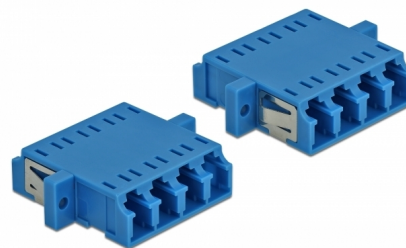

Delock Cuplaj optic din fibre LC Quad mamă la LC Quad mamă Single-mode, 2 piese, albastru

Descriere scurta

Cu acest cuplaj LC Quad de la Delock, conectorii din fibre optice tată se pot conecta cu ușurință între ei. Cuplarea permite conectarea directă la cablul de fibră optică și este potrivit pentru montarea simplă în cutii de conexiuni din fibre optice, dulapuri și panouri tip buzunar.

Protecție împotriva prafului datorită capacului

Ambreiajul este echipat cu un capac potrivit pentru a proteja manșonul de praf și pentru a-l păstra curat.

2 x

Nr. 86538

EAN: 4043619865383

Țara de origine: China

Pachet: Poly bag

Detalii tehnice

- Conectori:
 - 1 x LC Quad mamă >
 - 1 x LC Quad mamă
- Pentru fibră multi-mod
- Manșon din ceramică
- Cu capac de protecție împotriva prafului
- Montare prin suport metalic sau șuruburi
- 2 găuri de montare
- Diametrul orificiului de montare: 2,3 mm
- Distanță orificiu șurub: cca 30,7 mm
- Decupaj panou (LxÎ): aprox. 26,6 x 9,5 mm
- Temperatură în stare de funcționare: -20 °C ~ 70 °C
- Material: plastic
- Culoare: albastru
- Dimensiunii (LxÎxI): aprox. 29,2 x 25,6 x 9,3 mm

Cerinte de sistem

- Un port tată LC Quad liber

Pachetul contine

- 2 x ambreiaje LC Quad

Imagini

Interface

Conector 1:	1 x LC Quad mamă
Conector 2:	1 x LC Quad mamă

Technical characteristics