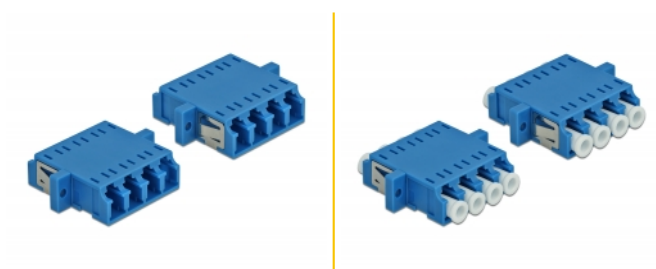

Delock Cuplaj optic din fibre LC Quad mamă la LC Quad mamă Single-mode, 2 piese, albastru

Descriere scurta

Cu acest cuplaj LC Quad de la Delock, conectorii din fibre optice tată se pot conecta cu ușurință între ei. Cuplarea permite conectarea directă la cablul de fibră optică și este potrivit pentru montarea simplă în cutii de conexiuni din fibre optice, dulapuri și panouri tip buzunar.

Protecție împotriva prafului datorită capacului

Ambreiajul este echipat cu un capac potrivit pentru a proteja manșonul de praf și pentru a-l păstra curat.

2 x

Nr. 86538

EAN: 4043619865383

Țara de origine: China

Pachet: Poly bag

Detalii tehnice

- Conectori:
 - 1 x LC Quad mamă >
 - 1 x LC Quad mamă
- Pentru fibră multi-mod
- Manșon din ceramică
- Cu capac de protecție împotriva prafului
- Montare prin suport metalic sau șuruburi
- 2 găuri de montare
- Diametrul orificiului de montare: 2,3 mm
- Distanță orificiu șurub: cca 30,7 mm
- Decupaj panou (LxÎ): aprox. 26,6 x 9,5 mm
- Temperatură în stare de funcționare: -20 °C ~ 70 °C
- Material: plastic
- Culoare: albastru
- Dimensiunii (LxÎxI): aprox. 29,2 x 25,6 x 9,3 mm

Cerinte de sistem

- Un port tată LC Quad liber

Pachetul contine

- 2 x ambreiaje LC Quad

Imagini

Interface

Conector 1:	1 x LC Quad mamă
Conector 2:	1 x LC Quad mamă

Technical characteristics