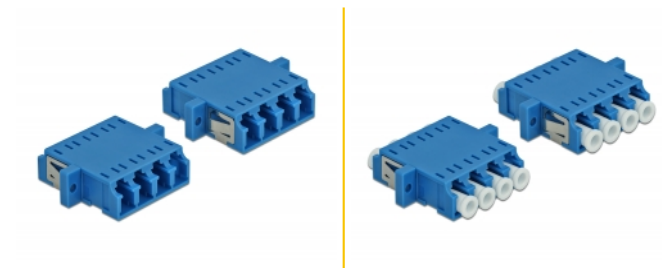

Delock Ζεύκτης Οπτικών Ινών LC Quad θηλυκό προς LC Quad θηλυκό Απλού ρυθμού 2 κομμάτια μπλε

Περιγραφή

Με αυτό τον ζεύκτη LC Quad της Delock, οι αρσενικοί σύνδεσμοι οπτικών ινών μπορούν εύκολα να συνδεθούν ο ένας στον άλλο. Η σύζευξη επιτρέπει την απευθείας σύνδεση στο καλώδιο οπτικών ινών και είναι κατάλληλο για απλή τοποθέτηση σε κυτία σύνδεσης οπτικών ινών, σε βάσεις και καταναμητές.

Προστασία με κάλυμμα κατά της σκόνης

Η σύζευξη είναι εξοπλισμένη με το κατάλληλο κάλυμμα για να προστατεύει το σύνδεσμο από τη σκόνη και να το διατηρεί καθαρό.

2 x

Αρ. προϊόντος 86538

EAN: 4043619865383

Χώρα προέλευσης: China

Συσκευασία: Poly bag

Προδιαγραφές

- Συνδετήρας:
 - 1 x LC Quad θηλυκό >
 - 1 x LC Quad θηλυκό
- Μονότροπο καλώδιο
- Κεραμικός σύνδεσμος
- Με κάλυμμα για τη σκόνη
- Τοποθέτηση με μεταλλικό συγκρατητή ή βίδες
- 2 x οπές ανάρτησης
- Διάμετρος εσοχής σύνδεσης : 2,3 mm
- Βήμα οπής βίδας: περ. 30,7 mm
- Οπή πίνακα (ΠxΥ): περ. 26,6 x 9,5 mm
- Θερμοκρασία λειτουργίας: -20 °C ~ 70 °C
- Υλικό: πλαστικό
- Χρώμα: μπλε
- Διαστάσεις (ΜxΠxΥ): περ. 29,2 x 25,6 x 9,3 mm

Απαιτήσεις συστήματος

- Μια ελεύθερη αρσενική θύρα LC Quad

Περιεχόμενα συσκευασίας

- 2 x LC Quad σύζευξη

Εικόνες

Interface

Συνδετήρας 1:	1 x LC Quad θηλυκό
Συνδετήρας 2:	1 x LC Quad θηλυκό

Technical characteristics