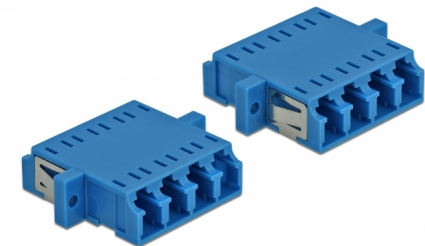

Delock Ζεύκτης Οπτικών Ινών LC Quad θηλυκό προς LC Quad θηλυκό Απλού ρυθμού 2 κομμάτια μπλε

Περιγραφή

Με αυτό τον ζεύκτη LC Quad της Delock, οι αρσενικοί σύνδεσμοι οπτικών ινών μπορούν εύκολα να συνδεθούν ο ένας στον άλλο. Η σύζευξη επιτρέπει την απευθείας σύνδεση στο καλώδιο οπτικών ινών και είναι κατάλληλο για απλή τοποθέτηση σε κυτία σύνδεσης οπτικών ινών, σε βάσεις και καταναμητές.

Προστασία με κάλυμμα κατά της σκόνης

Η σύζευξη είναι εξοπλισμένη με το κατάλληλο κάλυμμα για να προστατεύει το σύνδεσμο από τη σκόνη και να το διατηρεί καθαρό.

2 x

Αρ. προϊόντος 86538

EAN: 4043619865383

Χώρα προέλευσης: China

Συσκευασία: Poly bag

Προδιαγραφές

- Συνδετήρας:
 - 1 x LC Quad θηλυκό >
 - 1 x LC Quad θηλυκό
- Μονότροπο καλώδιο
- Κεραμικός σύνδεσμος
- Με κάλυμμα για τη σκόνη
- Τοποθέτηση με μεταλλικό συγκρατητή ή βίδες
- 2 x οπές ανάρτησης
- Διάμετρος εσοχής σύνδεσης : 2,3 mm
- Βήμα οπής βίδας: περ. 30,7 mm
- Οπή πίνακα (ΠxΥ): περ. 26,6 x 9,5 mm
- Θερμοκρασία λειτουργίας: -20 °C ~ 70 °C
- Υλικό: πλαστικό
- Χρώμα: μπλε
- Διαστάσεις (ΜxΠxΥ): περ. 29,2 x 25,6 x 9,3 mm

Απαιτήσεις συστήματος

- Μια ελεύθερη αρσενική θύρα LC Quad

Περιεχόμενα συσκευασίας

- 2 x LC Quad σύζευξη

Εικόνες

Interface

Συνδετήρας 1:	1 x LC Quad θηλυκό
Συνδετήρας 2:	1 x LC Quad θηλυκό

Technical characteristics