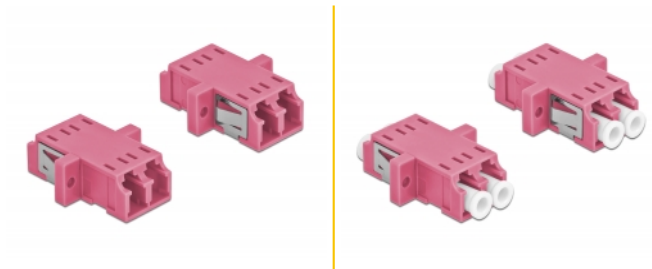

Delock Optisk fiberkopplare LC Duplex hona till LC Duplex hona multiläge 2 delar violett

Beskrivning

Med LC Duplex-kopplingen från Delock kan optiska fiberanslutningar hane enkelt anslutas till varandra. Kopplingen gör det möjligt att skapa en direktanslutning till den optiska fiberkabeln och passar för enkel montering optiska fiberanslutningslådor, skåp och patchpaneler.

Skydd från dammskydd

Kopplingen är utrustad med ett lämpligt lock för att skydda bussningen från damm och hålla den ren.

2 x

Artikelnummer 86537

EAN: 4043619865376

Ursprungsland: China

Paket: Zippåse

Specifikationer

- Anslutning:
 - 1 x LC Duplex hona >
 - 1 x LC Duplex hona
- För multimodfiber OM4
- Keramisk hylsa
- Med dammskydd
- Montering via metallhållare eller skruvar
- 2 x monteringshål
- Monteringshål diameter: 2,3 mm
- Skruvhåldelning: ca 18 mm
- Panelutskärning (BxH): ca 13,4 x 9,5 mm
- Driftstemperatur: -20 °C ~ 70 °C
- Material: Plast
- Färg: violett
- Mått (LxBxH): ca 29,2 x 12,7 x 9,3 mm

Systemkrav

- En ledig LC Duplex-port hane

Paketets innehåll

- 2 x LC Duplex-koppling

Bilder

Interface

Kontakt 1:	1 x LC Duplex hona
Kontakt 2:	1 x LC Duplex hona

Technical characteristics