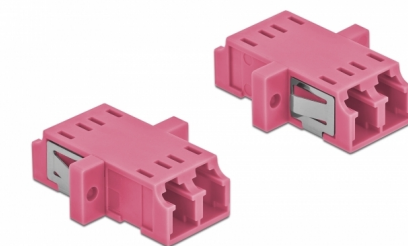

Delock Cuplaj de fibre optice LC Duplex mamă la LC Duplex mamă Multi-mode, 2 buc., violet

Descriere scurta

Cu acest cuplaj LC Duplex de la Delock, conectorii din fibre optice tată se pot conecta cu ușurință între ei. Cuplarea permite conectarea directă la cablul de fibră optică și este potrivit pentru montarea simplă în cutii de conexiuni din fibre optice, dulapuri și panouri tip buzunar.

Protecție împotriva prafului datorită capacului

Ambreiajul este echipat cu un capac potrivit pentru a proteja manșonul de praf și pentru a-l păstra curat.

2 x

Nr. 86537

EAN: 4043619865376

Țara de origine: China

Pachet: Pungă din plastic
cu închidere tip fermoar

Detalii tehnice

- Conectori:
 - 1 x LC Duplex mamă >
 - 1 x LC Duplex mamă
- Pentru fibră multi-mod OM4
- Manșon din ceramică
- Cu capac de protecție împotriva prafului
- Montare prin suport metalic sau șuruburi
- 2 găuri de montare
- Diametrul orificiului de montare: 2,3 mm
- Distanță orificiu șurub: cca 18 mm
- Decupaj panou (LxÎ): aprox. 13,4 x 9,5 mm
- Temperatură în stare de funcționare: -20 °C ~ 70 °C
- Material: plastic
- Culoare: violet
- Dimensiunii (LxÎxÎ): aprox. 29,2 x 12,7 x 9,3 mm

Temperatură în stare de funcționare:	-20 °C ~ 70 °C
--------------------------------------	----------------

Physical characteristics

Material:	Plastic
Lungime:	29.2 mm
Width:	12,7 mm
Height:	9,3 mm
Colour:	violet