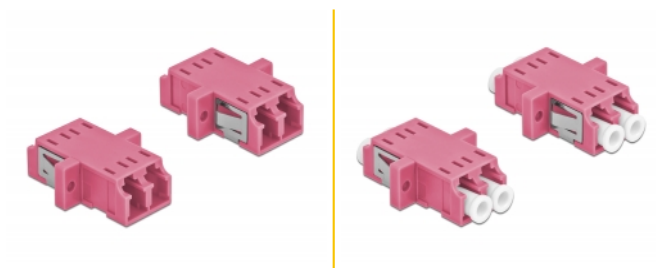

Delock Cuplaj de fibre optice LC Duplex mamă la LC Duplex mamă Multi-mode, 2 buc., violet

Descriere scurta

Cu acest cuplaj LC Duplex de la Delock, conectorii din fibre optice tată se pot conecta cu ușurință între ei. Cuplarea permite conectarea directă la cablul de fibră optică și este potrivit pentru montarea simplă în cutii de conexiuni din fibre optice, dulapuri și panouri tip buzunar.

Protecție împotriva prafului datorită capacului

Ambreiajul este echipat cu un capac potrivit pentru a proteja manșonul de praf și pentru a-l păstra curat.

2 x

Nr. 86537

EAN: 4043619865376

Țara de origine: China

Pachet: Pungă din plastic
cu închidere tip fermoar

Detalii tehnice

- Conectori:
 - 1 x LC Duplex mamă >
 - 1 x LC Duplex mamă
- Pentru fibră multi-mod OM4
- Manșon din ceramică
- Cu capac de protecție împotriva prafului
- Montare prin suport metalic sau șuruburi
- 2 găuri de montare
- Diametrul orificiului de montare: 2,3 mm
- Distanță orificiu șurub: cca 18 mm
- Decupaj panou (LxÎ): aprox. 13,4 x 9,5 mm
- Temperatură în stare de funcționare: -20 °C ~ 70 °C
- Material: plastic
- Culoare: violet
- Dimensiunii (LxÎxÎ): aprox. 29,2 x 12,7 x 9,3 mm

Cerinte de sistem

- Un port tată LC Duplex liber

Pachetul contine

- 2 x ambreiaje LC Duplex

Imagini

Interface

Conector 1:	1 x LC Duplex mamă
Conector 2:	1 x LC Duplex mamă

Technical characteristics