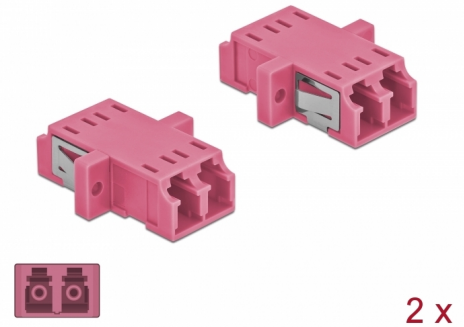

Delock Acoplador de Fibra Óptica LC Duplex hembra a LC Duplex hembra Multimodo 2 piezas violeta

Descripción

Con este acoplamiento LC Duplex de Delock, se pueden conectar los conectores macho de fibra óptica fácilmente entre sí. El acoplamiento permite una conexión directa al cable de fibra óptica y es adecuado para un montaje sencillo en cajas de conexión de fibra óptica, armarios y paneles de conexión.

Protección por cubierta antipolvo

El acoplamiento está equipado con una tapa adecuada para proteger la manga del polvo y mantenerla limpia.

Número de elemento 86537

EAN: 4043619865376

Pais de origen: China

Paquete: Bolsa de plástico con cremallera

Detalles técnicos

- Conectores:
 - 1 x LC Duplex hembra >
 - 1 x LC Duplex hembra
- Para fibra multimodo OM4
- Manga de cerámica
- Con tapa para el polvo
- Montaje a través de un soporte de metal o tornillos
- 2 orificios de montaje
- Diámetro del orificio de montaje: 2,3 mm
- Avance del orificio del tornillo: 18 mm aproximadamente
- Recorte del panel (ANxAL): aprox. 13,4 x 9,5 mm
- Temperatura de funcionamiento: -20 °C ~ 70 °C
- Material: plástico
- Color: violeta
- Dimensiones (LxANxAL): aprox. 29,2 x 12,7 x 9,3 mm

Temperatura de funcionamiento:	-20 °C ~ 70 °C
--------------------------------	----------------

Physical characteristics

Material:	Plástico
Longitud:	29.2 mm
Width:	12,7 mm
Height:	9,3 mm
Color:	violeta