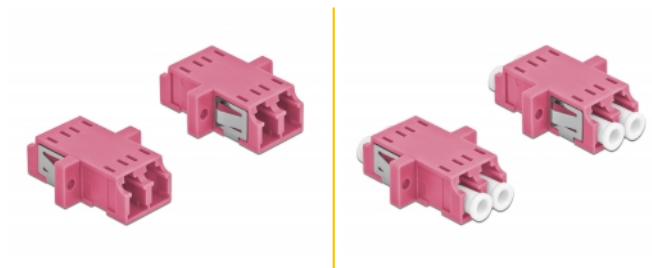

Delock Acoplador de Fibra Óptica LC Duplex hembra a LC Duplex hembra Multimodo 2 piezas violeta

Descripción

Con este acoplamiento LC Duplex de Delock, se pueden conectar los conectores macho de fibra óptica fácilmente entre sí. El acoplamiento permite una conexión directa al cable de fibra óptica y es adecuado para un montaje sencillo en cajas de conexión de fibra óptica, armarios y paneles de conexión.

Protección por cubierta antipolvo

El acoplamiento está equipado con una tapa adecuada para proteger la manga del polvo y mantenerla limpia.

Número de elemento 86537

EAN: 4043619865376

Pais de origen: China

Paquete: Bolsa de plástico con cremallera

Detalles técnicos

- Conectores:
 - 1 x LC Duplex hembra >
 - 1 x LC Duplex hembra
- Para fibra multimodo OM4
- Manga de cerámica
- Con tapa para el polvo
- Montaje a través de un soporte de metal o tornillos
- 2 orificios de montaje
- Diámetro del orificio de montaje: 2,3 mm
- Avance del orificio del tornillo: 18 mm aproximadamente
- Recorte del panel (ANxAL): aprox. 13,4 x 9,5 mm
- Temperatura de funcionamiento: -20 °C ~ 70 °C
- Material: plástico
- Color: violeta
- Dimensiones (LxANxAL): aprox. 29,2 x 12,7 x 9,3 mm

Requisitos del sistema

- Puerto macho LC Duplex disponible

Contenido del paquete

- 2 x acoplador LC Duplex

Image

Interface

Conector 1:	1 x LC Duplex hembra
Conector 2 :	1 x LC Duplex hembra

Technical characteristics