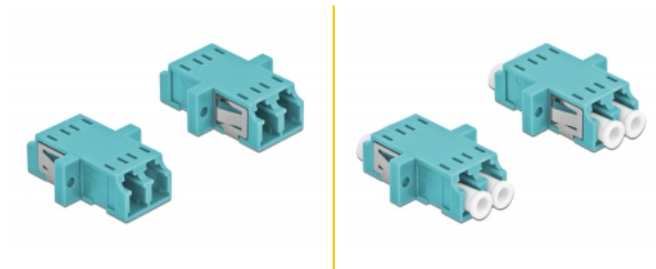

- En ledig LC Duplex-port hane

Paketets innehåll

- 2 x LC Duplex-koppling

Bilder