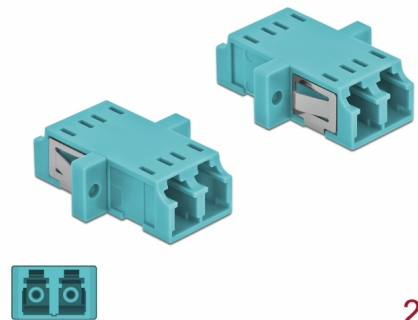

# Delock Optisk fiberkopplare LC Duplex hona till LC Duplex hona multiläge 2 delar ljusblå

## Beskrivning

Med LC Duplex-kopplingen från Delock kan optiska fiberanslutningar hane enkelt anslutas till varandra. Kopplingen gör det möjligt att skapa en direktanslutning till den optiska fiberkabeln och passar för enkel montering optiska fiberanslutningslådor, skåp och patchpaneler.

### Skydd från dammskydd

Kopplingen är utrustad med ett lämpligt lock för att skydda bussningen från damm och hålla den ren.

2 x

**Artikelnummer 86536**

EAN: 4043619865369

Ursprungsland: China

Paket: Zippåse

## Specifikationer

- Anslutning:
  - 1 x LC Duplex hona >
  - 1 x LC Duplex hona
- För multimodfiber OM3
- Keramisk hylsa
- Med dammskydd
- Montering via metallhållare eller skruvar
- 2 x monteringshål
- Monteringshål diameter: 2,3 mm
- Skruvhåldelning: ca 18 mm
- Panelutskärning (BxH): ca 13,4 x 9,5 mm
- Driftstemperatur: -20 °C ~ 70 °C
- Material: Plast
- Färg: ljusblå
- Mått (LxBxH): ca 29,2 x 12,7 x 9,3 mm