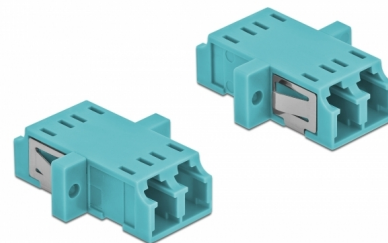

Delock Cuplaj de fibre optice LC Duplex mama la LC Duplex mamă Multi-mode, 2 buc., albastru deschis

Descriere scurta

Cu acest cuplaj LC Duplex de la Delock, conectorii din fibre optice tată se pot conecta cu ușurință între ei. Cuplarea permite conectarea directă la cablul de fibră optică și este potrivit pentru montarea simplă în cutii de conexiuni din fibre optice, dulapuri și panouri tip buzunar.

Protecție împotriva prafului datorită capacului

Ambreiajul este echipat cu un capac potrivit pentru a proteja manșonul de praf și pentru a-l păstra curat.

2 x

Nr. 86536

EAN: 4043619865369

Țara de origine: China

Pachet: Poly bag

Detalii tehnice

- Conectori:
 - 1 x LC Duplex mamă >
 - 1 x LC Duplex mamă
- Pentru fibră multi-mod OM3
- Manșon din ceramică
- Cu capac de protecție împotriva prafului
- Montare prin suport metalic sau șuruburi
- 2 găuri de montare
- Diametrul orificiului de montare: 2,3 mm
- Distanță orificiu șurub: cca 18 mm
- Decupaj panou (LxÎ): aprox. 13,4 x 9,5 mm
- Temperatură în stare de funcționare: -20 °C ~ 70 °C
- Material: plastic
- Culoare: albastru deschis
- Dimensiunii (LxÎxI): aprox. 29,2 x 12,7 x 9,3 mm

Temperatură în stare de funcționare:	-20 °C ~ 70 °C
--------------------------------------	----------------

Physical characteristics

Material:	Plastic
Lungime:	29.2 mm
Width:	12,7 mm
Height:	9,3 mm
Colour:	albastru deschis