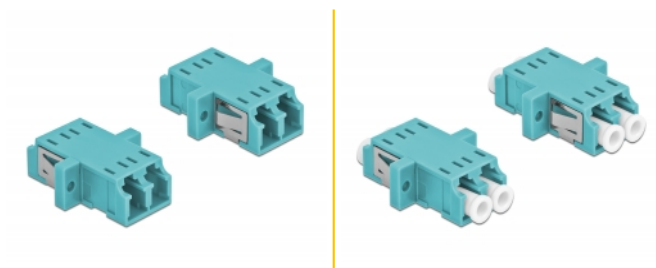

Delock Cuplaj de fibre optice LC Duplex mama la LC Duplex mamă Multi-mode, 2 buc., albastru deschis

Descriere scurta

Cu acest cuplaj LC Duplex de la Delock, conectorii din fibre optice tată se pot conecta cu ușurință între ei. Cuplarea permite conectarea directă la cablul de fibră optică și este potrivit pentru montarea simplă în cutii de conexiuni din fibre optice, dulapuri și panouri tip buzunar.

Protecție împotriva prafului datorită capacului

Ambreiajul este echipat cu un capac potrivit pentru a proteja manșonul de praf și pentru a-l păstra curat.

2 x

Nr. 86536

EAN: 4043619865369

Țara de origine: China

Pachet: Poly bag

Detalii tehnice

- Conectori:
 - 1 x LC Duplex mamă >
 - 1 x LC Duplex mamă
- Pentru fibră multi-mod OM3
- Manșon din ceramică
- Cu capac de protecție împotriva prafului
- Montare prin suport metalic sau șuruburi
- 2 găuri de montare
- Diametrul orificiului de montare: 2,3 mm
- Distanță orificiu șurub: cca 18 mm
- Decupaj panou (LxÎ): aprox. 13,4 x 9,5 mm
- Temperatură în stare de funcționare: -20 °C ~ 70 °C
- Material: plastic
- Culoare: albastru deschis
- Dimensiunii (LxÎxI): aprox. 29,2 x 12,7 x 9,3 mm

Cerinte de sistem

- Un port tată LC Duplex liber

Pachetul contine

- 2 x ambreiaje LC Duplex

Imagini

Interface

Conector 1:	1 x LC Duplex mamă
Conector 2:	1 x LC Duplex mamă

Technical characteristics