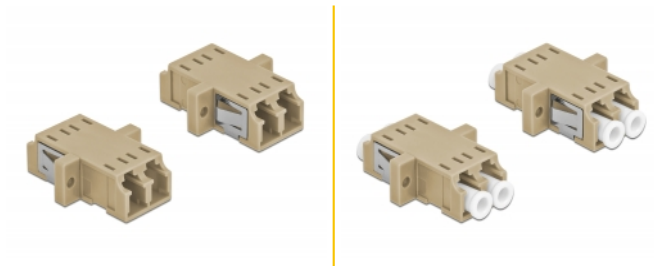

- En ledig LC Duplex-port hane

Paketets innehåll

- 2 x LC Duplex-koppling

Bilder