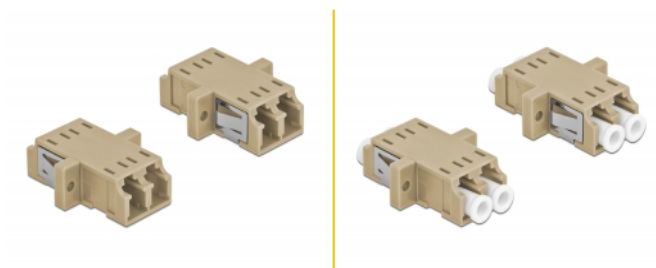

Delock Cuplaj de fibre optice LC Duplex mama la LC Duplex mamă Multi-mode, 2 buc., bej

Descriere scurta

Cu acest cuplaj LC Duplex de la Delock, conectorii din fibre optice tată se pot conecta cu ușurință între ei. Cuplarea permite conectarea directă la cablul de fibră optică și este potrivit pentru montarea simplă în cutii de conexiuni din fibre optice, dulapuri și panouri tip buzunar.

Protecție împotriva prafului datorită capacului

Ambreiajul este echipat cu un capac potrivit pentru a proteja manșonul de praf și pentru a-l păstra curat.

2 x

Nr. 86535

EAN: 4043619865352

Țara de origine: China

Pachet: Poly bag

Detalii tehnice

- Conectori:
 - 1 x LC Duplex mamă >
 - 1 x LC Duplex mamă
- Pentru fibră multi-mod OM1 / OM2
- Manșon din ceramică
- Cu capac de protecție împotriva prafului
- Montare prin suport metalic sau șuruburi
- 2 găuri de montare
- Diametrul orificiului de montare: 2,3 mm
- Distanță orificiu șurub: cca 18 mm
- Decupaj panou (LxÎ): aprox. 13,4 x 9,5 mm
- Temperatură în stare de funcționare: -20 °C ~ 70 °C
- Material: plastic
- Culoare: bej
- Dimensiunii (LxÎxÎ): aprox. 29,2 x 12,7 x 9,3 mm

Cerinte de sistem

- Un port tată LC Duplex liber

Pachetul contine

- 2 x ambreiaje LC Duplex

Imagini

Interface

Conector 1:	1 x LC Duplex mamă
Conector 2:	1 x LC Duplex mamă

Technical characteristics