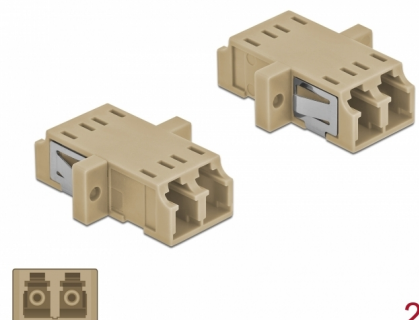

Delock Cuplaj de fibre optice LC Duplex mama la LC Duplex mamă Multi-mode, 2 buc., bej

Descriere scurta

Cu acest cuplaj LC Duplex de la Delock, conectorii din fibre optice tată se pot conecta cu ușurință între ei. Cuplarea permite conectarea directă la cablul de fibră optică și este potrivit pentru montarea simplă în cutii de conexiuni din fibre optice, dulapuri și panouri tip buzunar.

Protecție împotriva prafului datorită capacului

Ambreiajul este echipat cu un capac potrivit pentru a proteja manșonul de praf și pentru a-l păstra curat.

2 x

Nr. 86535

EAN: 4043619865352

Țara de origine: China

Pachet: Poly bag

Detalii tehnice

- Conectori:
 - 1 x LC Duplex mamă >
 - 1 x LC Duplex mamă
- Pentru fibră multi-mod OM1 / OM2
- Manșon din ceramică
- Cu capac de protecție împotriva prafului
- Montare prin suport metalic sau șuruburi
- 2 găuri de montare
- Diametrul orificiului de montare: 2,3 mm
- Distanță orificiu șurub: cca 18 mm
- Decupaj panou (LxÎ): aprox. 13,4 x 9,5 mm
- Temperatură în stare de funcționare: -20 °C ~ 70 °C
- Material: plastic
- Culoare: bej
- Dimensiunii (LxÎxÎ): aprox. 29,2 x 12,7 x 9,3 mm

Cerinte de sistem

- Un port tată LC Duplex liber

Pachetul contine

- 2 x ambreiaje LC Duplex

Imagini

Interface

Conector 1:	1 x LC Duplex mamă
Conector 2:	1 x LC Duplex mamă

Technical characteristics