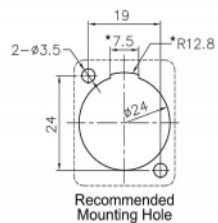

Delock Moduł D-Type XLR męski do 3-pinowe żeńskie złącze jack stereo 6,35 mm

Opis

Moduł Delock mogą być montowane w panelach i skrzynkach z otworami D-type do portów żeńskich XLR. Doskonale do integracji urządzeń analogowych z profesjonalnymi systemami audio.

Numer artykułu 86530

EAN: 4043619865307

Kraj pochodzenia: China

Opakowanie: Torba na zamek błyskawiczny

Szczegóły techniczne

- Złącze:
 - zewnątrzne:
 - 1 x XLR męski >
 - wewnętrzne:
 - 1 x 3-pinowe żeńskie złącze jack stereo 6,35 mm
- Zatrzask
- Materiał: odlew cynkowy
- Kolor: srebrny
- Dla portów D-type 24 x 19 mm
- Panelu (średnica): ok. 24 mm
- Dwa otwory montażowe do mocowania śrubami
- Wymiary (DxSxW): ok. 79 x 26 x 31 mm

Zawartość opakowania

- Moduł D-Type

Zdjęcia

General

Mounting type:	D-Type
----------------	--------

Interface

Zewnętrzne:	1 x XLR męski
Wewnętrzne:	1 x 3-pinowe żeńskie złącze jack stereo 6,35 mm

Physical characteristics

Materiał obudowy:	odlew cynkowy
Długość:	79 mm
Width:	26 mm
Height:	31 mm
Kolor:	srebrny