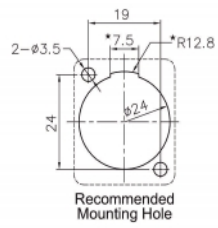

Delock D-Typ-modul XLR hane till XLR hane

Beskrivning

Modulen från Delock kan monteras, d.v.s. i paneler eller höljen med D-typ-öppningar för XLR-jack. Detta gör den perfekt för inkoppling av analog utrustning i professionella ljudsystem.

Artikelnummer 86529

EAN: 4043619865291

Ursprungsland: China

Paket: Zippåse

Specifikationer

- Anslutning:
 - extern:
 - 1 x XLR hane >
 - intern:
 - 1 x XLR hane
- Låssystem
- Material: formgjuten zink
- Färg: silver
- För D-typ-uttag med 24 x 19 mm
- Utskärning i panel (diameter): ca 24 mm
- Två monteringshål för skruvfästning
- Mått (LxBxH): ca 67 x 26 x 31 mm

Paketets innehåll

- D-Typ-modul

Bilder

General

Mounting type:	D-Type
----------------	--------

Interface

Extern:	1 x XLR hane
Intern:	1 x XLR hane

Physical characteristics

Höljets material:	formgjuten zink
Längd:	67 mm
Width:	26 mm
Height:	31 mm
Färg:	silver