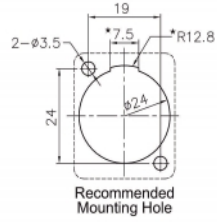

Delock Μονάδα Τύπου D XLR αρσενικό προς αρσενικό XLR

Περιγραφή

Αυτή η μονάδα της Delock μπορεί να τοποθετηθεί π.χ. σε πίνακες ή θήκες με ανοίγματα τύπου D για υποδοχές XLR. Αυτό καθιστά δυνατή την τοποθέτηση αναλογικού εξοπλισμού σε επαγγελματικά συστήματα ήχου.

Αρ. προϊόντος 86529

EAN: 4043619865291

Χώρα προέλευσης: China

Συσκευασία: Τσαντάκι με φερμουάρ

Προδιαγραφές

- Συνδετήρας:
 - εξωτερικά:
 - 1 x αρσενικό XLR >
 - εσωτερικά:
 - 1 x αρσενικό XLR
- Σύστημα κλειδώματος
- Υλικό: χυτο-πρεσαριστός ψευδάργυρος
- Χρώμα: ασημί
- Για θύρες τύπου D με 24 x 19 mm
- Διατρήσεις πίνακα (διάμετρος): περ. 24 mm
- Δύο οπές τοποθέτησης για στερέωση με βίδες
- Διαστάσεις (ΜxΠxΥ): περ. 67 x 26 x 31 mm

Περιεχόμενα συσκευασίας

- Μονάδα Τύπου D

Εικόνες

General

Mounting type:	D-Type
----------------	--------

Interface

Εξωτερικά:	1 x αρσενικό XLR
Εσωτερικός:	1 x αρσενικό XLR

Physical characteristics

Υλικό περιβλήματος:	χυτο-πρεσαριστός ψευδάργυρος
Μήκος:	67 mm
Width:	26 mm
Height:	31 mm
Χρώμα:	ασημί