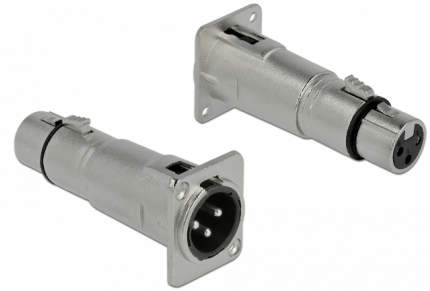

# Delock D-Typ-modul XLR hane till XLR hona

## Beskrivning

Modulen från Delock kan monteras, d.v.s. i paneler eller höljen med D-typ-öppningar för XLR-jack.  
 Detta gör den perfekt för inkoppling av analog utrustning i professionella ljudsystem.

## Specifikationer

- Anslutning:
  - extern:
    - 1 x XLR hane >
  - intern:
    - 1 x XLR hona
- Låssystem
- Material: formgjuten zink
- Färg: silver
- För D-typ-uttag med 24 x 19 mm
- Utskärning i panel (diameter): ca 24 mm
- Två monteringshål för skruvfästning
- Mått (LxBxH): ca 70 x 26 x 31 mm

## Physical characteristics

|                   |                 |
|-------------------|-----------------|
| Höljets material: | formgjuten zink |
| Längd:            | 70 mm           |
| Width:            | 26 mm           |
| Height:           | 31 mm           |
| Färg:             | silver          |