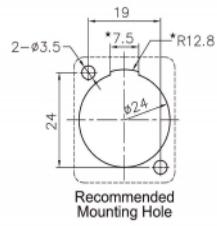

Predmet br. 86528

EAN: 4043619865284

Zemlja podrijetla: China

Pakiranje: Plastična vrećica sa zip zatvaračem

Tehnički podaci

- Priključak:
 - vanjski:
 - 1 x XLR muški >
 - unutarnji:
 - 1 x XLR ženski
- Sustav zaključavanja
- Materijal: lijevani cink
- Boja: srebrni
- Za D-type ulaze dimenzije 24 x 19 mm
- Izrez ploče (promjer): oko 24 mm
- Dvije montažne rupe za pričvršćenje vijka
- Mjere (DxŠxV): oko 70 x 26 x 31 mm

Sadržaj pakiranja

- Modul D-Type

Slike

General

Mounting type:	D-Type
----------------	--------

Interface

Vanjski:	1 x XLR muški
Unutarnji:	1 x XLR ženski

Physical characteristics

Materijal kućišta:	lijevani cink
Duljina:	70 mm
Width:	26 mm
Height:	31 mm
Boja:	srebrni