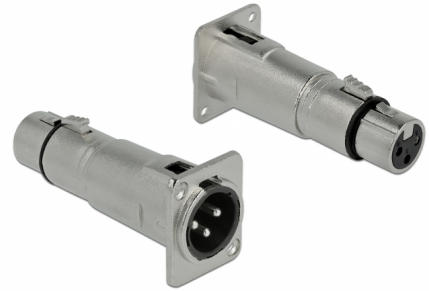

Delock D-Type Modul XLR muški na XLR ženski

Opis

Ovaj modul tvrtke Delock može se montirati, primjerice, u panelima ili kućištima s D-type otvorima za XLR priključke.

To ga čini idealnim za ugradnju analogne opreme u profesionalnim audio sustavima.

Predmet br. 86528

EAN: 4043619865284

Zemlja podrijetla: China

Pakiranje: Plastična vrećica sa zip zatvaračem

Tehnički podaci

- Priključak:
 - vanjski:
 - 1 x XLR muški >
 - unutarnji:
 - 1 x XLR ženski
- Sustav zaključavanja
- Materijal: lijevani cink
- Boja: srebrni
- Za D-type ulaze dimenzije 24 x 19 mm
- Izrez ploče (promjer): oko 24 mm
- Dvije montažne rupe za pričvršćenje vijka
- Mjere (DxŠxV): oko 70 x 26 x 31 mm

Sadržaj pakiranja

- Modul D-Type

Slike

General

Mounting type:	D-Type
----------------	--------

Interface

Vanjski:	1 x XLR muški
Unutarnji:	1 x XLR ženski

Physical characteristics

Materijal kućišta:	lijevani cink
Duljina:	70 mm
Width:	26 mm
Height:	31 mm
Boja:	srebrni