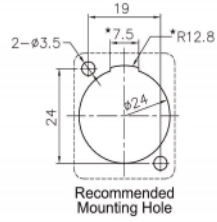

Delock Μονάδα Τύπου D XLR αρσενικό προς θηλυκή XLR

Περιγραφή

Αυτή η μονάδα της Delock μπορεί να τοποθετηθεί π.χ. σε πίνακες ή θήκες με ανοίγματα τύπου D για υποδοχές XLR. Αυτό καθιστά δυνατή την τοποθέτηση αναλογικού εξοπλισμού σε επαγγελματικά συστήματα ήχου.

Αρ. προϊόντος 86528

EAN: 4043619865284

Χώρα προέλευσης: China

Συσκευασία: Τσαντάκι με φερμουάρ

Προδιαγραφές

- Συνδετήρας:
 - εξωτερικά:
 - 1 x αρσενικό XLR >
 - εσωτερικά:
 - 1 x θηλυκός XLR
- Σύστημα κλειδώματος
- Υλικό: χυτο-πρεσαριστός ψευδάργυρος
- Χρώμα: ασημί
- Για θύρες τύπου D με 24 x 19 mm
- Διατρήσεις πίνακα (διάμετρος): περ. 24 mm
- Δύο οπές τοποθέτησης για στερέωση με βίδες
- Διαστάσεις (ΜxΠxΥ): περ. 70 x 26 x 31 mm

Περιεχόμενα συσκευασίας

- Μονάδα Τύπου D

Εικόνες

General

| | |
|----------------|--------|
| Mounting type: | D-Type |
|----------------|--------|

Interface

| | |
|-------------|------------------|
| Εξωτερικά: | 1 x αρσενικό XLR |
| Εσωτερικός: | 1 x θηλυκός XLR |

Physical characteristics

| | |
|---------------------|------------------------------|
| Υλικό περιβλήματος: | χυτο-πρεσαριστός ψευδάργυρος |
| Μήκος: | 70 mm |
| Width: | 26 mm |
| Height: | 31 mm |
| Χρώμα: | ασημί |