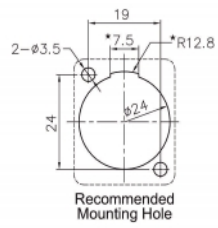

Artikelnummer 86527

EAN: 4043619865277

Ursprungsland: China

Paket: Zippåse

Specifikationer

- Anslutning:
extern:
1 x XLR hona >
intern:
1 x 6,35 mm 3-stift stereokontakt hona
- Låssystem
- Material: formgjuten zink
- Färg: silver
- För D-typ-uttag med 24 x 19 mm
- Utskärning i panel (diameter): ca 24 mm
- Två monteringshål för skruvfästning
- Mått (LxBxH): ca 79 x 26 x 31 mm

Paketets innehåll

- D-Typ-modul

Bilder

General

Mounting type:	D-Type
----------------	--------

Interface

Extern:	1 x XLR hona
Intern:	1 x 6,35 mm 3-stift stereokontakt hona

Physical characteristics

Höljets material:	formgjuten zink
Längd:	79 mm
Width:	26 mm
Height:	31 mm
Färg:	silver