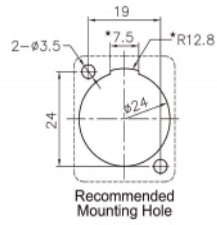

Delock Modul D-Tip XLR mamă la mufă stereo mamă, 6,35 mm, 3 pini

Descriere scurta

Acest modul de la Delock poate fi montat, de exemplu în panouri sau cutii cu deschideri de tip-D pentru mufe XLR.

Acest lucru îl face ideal pentru integrarea echipamentelor analogice în sistemele audio profesionale.

Nr. 86527

EAN: 4043619865277

Țara de origine: China

Pachet: Pungă din plastic
cu închidere tip fermoar

Detalii tehnice

- Conectori:
 - extern:
 - 1 x XLR mamă >
 - intern:
 - 1 x mufă stereo mamă, 6,35 mm, 3 pini
- Sistem de blocare
- Material: zinc turnat sub presiune
- Culoare: argintiu
- Pentru porturile de tip-D cu 24 x 19 mm
- Decupaj panou (diametru): aprox. 24 mm
- Două găuri de montare pentru fixarea cu șurub
- Dimensiunii (LxlxÎ): aprox. 79 x 26 x 31 mm

Pachetul contine

- Modul D-Tip

Imagini

General

| | |
|----------------|--------|
| Mounting type: | D-Type |
|----------------|--------|

Interface

| | |
|-----------|---------------------------------------|
| External: | 1 x XLR mamă |
| Internal: | 1 x mufă stereo mamă, 6,35 mm, 3 pini |

Physical characteristics

| | |
|-------------------|--------------------------|
| Material carcasă: | zinc turnat sub presiune |
| Lungime: | 79 mm |
| Width: | 26 mm |
| Height: | 31 mm |
| Colour: | argintiu |