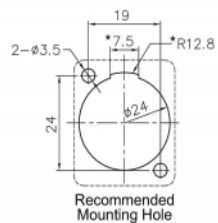

Delock Moduł D-Type XLR żeński do 3-pinowe żeńskie złącze jack stereo 6,35 mm

Opis

Moduł Delock mogą być montowane w panelach i skrzynkach z otworami D-type do portów żeńskich XLR. Doskonale do integracji urządzeń analogowych z profesjonalnymi systemami audio.

Numer artykułu 86527

EAN: 4043619865277

Kraj pochodzenia: China

Opakowanie: Torba na zamek błyskawiczny

Szczegóły techniczne

- Złącze:
 - zewnątrzne:
 - 1 x XLR żeńskie >
 - wewnętrzne:
 - 1 x 3-pinowe żeńskie złącze jack stereo 6,35 mm
- Zatrząsk
- Materiał: odlew cynkowy
- Kolor: srebrny
- Dla portów D-type 24 x 19 mm
- Panelu (średnica): ok. 24 mm
- Dwa otwory montażowe do mocowania śrubami
- Wymiary (DxSxW): ok. 79 x 26 x 31 mm

Zawartość opakowania

- Moduł D-Type

Zdjęcia

General

Mounting type:	D-Type
----------------	--------

Interface

Zewnętrzne:	1 x XLR żeńskie
Wewnętrzne:	1 x 3-pinowe żeńskie złącze jack stereo 6,35 mm

Physical characteristics

Materiał obudowy:	odlew cynkowy
Długość:	79 mm
Width:	26 mm
Height:	31 mm
Kolor:	srebrny