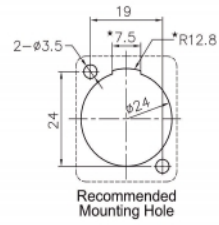

Delock D-Type Modul XLR ženski na 6,35 mm ženski stereo priključak s 3 kontakta

Opis

Ovaj modul tvrtke Delock može se montirati, primjerice, u panelima ili kućištima s D-type otvorima za XLR priključke.

- Priključak:
vanjski:
1 x XLR ženski >
unutarnji:
1 x 6,35 mm ženski stereo priključak s 3 kontakta
- Sustav zaključavanja
- Materijal: lijevani cink
- Boja: srebrni
- Za D-type ulaze dimenzije 24 x 19 mm
- Izrez ploče (promjer): oko 24 mm
- Dvije montažne rupe za pričvršćenje vijka
- Mjere (DxŠxV): oko 79 x 26 x 31 mm

Sadržaj pakiranja

- Modul D-Type

Slike

General

Mounting type:	D-Type
----------------	--------

Interface

Vanjski:	1 x XLR ženski
Unutarnji:	1 x 6,35 mm ženski stereo priključak s 3 kontakta

Physical characteristics

Materijal kućišta:	lijevani cink
Duljina:	79 mm
Width:	26 mm
Height:	31 mm
Boja:	srebrni