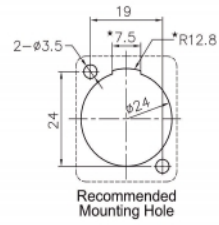

Delock Μονάδα Τύπου D XLR θηλυκή προς 6,35 mm στερεοφωνική υποδοχή 3 ακίδων θηλυκή

Περιγραφή

Αυτή η μονάδα της Delock μπορεί να τοποθετηθεί π.χ. σε πίνακες ή θήκες με ανοίγματα τύπου D για υποδοχές XLR. Αυτό καθιστά δυνατή την τοποθέτηση αναλογικού εξοπλισμού σε επαγγελματικά συστήματα ήχου.

Αρ. προϊόντος 86527

EAN: 4043619865277

Χώρα προέλευσης: China

Συσκευασία: Τσαντάκι με φερμουάρ

Προδιαγραφές

- Συνδετήρας:
εξωτερικά:
1 x θηλυκός XLR >
εσωτερικά:
1 x 6,35 mm στερεοφωνική υποδοχή 3 ακίδων θηλυκή
- Σύστημα κλειδώματος
- Υλικό: χυτο-πρεσαριστός ψευδάργυρος
- Χρώμα: ασημί
- Για θύρες τύπου D με 24 x 19 mm
- Διατρήσεις πίνακα (διάμετρος): περ. 24 mm
- Δύο οπές τοποθέτησης για στερέωση με βίδες
- Διαστάσεις (ΜxΠxΥ): περ. 79 x 26 x 31 mm

Περιεχόμενα συσκευασίας

- Μονάδα Τύπου D

Εικόνες

General

Mounting type:	D-Type
----------------	--------

Interface

Εξωτερικά:	1 x θηλυκός XLR
Εσωτερικός:	1 x 6,35 mm στερεοφωνική υποδοχή 3 ακίδων θηλυκή

Physical characteristics

Υλικό περιβλήματος:	χυτο-πρεσαριστός ψευδάργυρος
Μήκος:	79 mm
Width:	26 mm
Height:	31 mm
Χρώμα:	ασημί