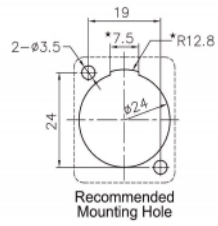

Artikelnummer 86522

EAN: 4043619865222

Ursprungsland: China

Paket: Zippåse

Specifikationer

- Anslutning:
extern:
1 x Power Twist B hona >
intern:
3 x lödningsanslutning
- Låssystem
- Material: Plast
- Färg: grå
- För D-typ-uttag med 24 x 19 mm
- Utskärning i panel (diameter): ca 24 mm
- Två monteringshål för skruvfästning
- Mått (LxBxH): ca 37 x 26 x 31 mm

Paketets innehåll

- D-Typ-modul

Bilder

General

Mounting type:	D-Type
----------------	--------

Interface

Extern:	1 x Power Twist B hona
Intern:	3 x solder connection

Physical characteristics

Höljets material:	Plast
Längd:	37 mm
Width:	26 mm
Height:	31 mm
Färg:	grå