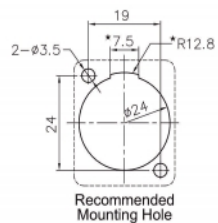

Nr. 86522

EAN: 4043619865222

Țara de origine: China

Pachet: Pungă din plastic
cu închidere tip fermoar

Detalii tehnice

- Conectori:
 - extern:
 - 1 x Power Twist B mamă >
 - intern:
 - 3 x conexiune sudată
- Sistem de blocare
- Material: plastic
- Culoare: gri
- Pentru porturile de tip-D cu 24 x 19 mm
- Decupaj panou (diametru): aprox. 24 mm
- Două găuri de montare pentru fixarea cu șurub
- Dimensiunii (LxlxÎ): aprox. 37 x 26 x 31 mm

Pachetul contine

- Modul D-Tip

Imagini

General

Mounting type:	D-Type
----------------	--------

Interface

External:	1 x Power Twist B mamă
Internal:	3 x solder connection

Physical characteristics

Material carcasă:	Plastic
Lungime:	37 mm
Width:	26 mm
Height:	31 mm
Colour:	gri