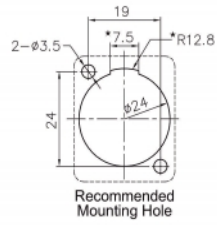

Predmet br. 86522

EAN: 4043619865222

Zemlja podrijetla: China

Pakiranje: Plastična vrećica sa zip zatvaračem

Tehnički podaci

- Priključak:
 - vanjski:
 - 1 x Power Twist B ženski >
 - unutarnji:
 - 3 x kut lemljenja
- Sustav zaključavanja
- Materijal: plastika
- Boja: siv
- Za D-type ulaze dimenzije 24 x 19 mm
- Izrez ploče (promjer): oko 24 mm
- Dvije montažne rupe za pričvršćenje vijka
- Mjere (DxŠxV): oko 37 x 26 x 31 mm

Sadržaj pakiranja

- Modul D-Type

Slike

General

Mounting type:	D-Type
----------------	--------

Interface

Vanjski:	1 x Power Twist B ženski
Unutarnji:	3 x solder connection

Physical characteristics

Materijal kućišta:	Plastika
Duljina:	37 mm
Width:	26 mm
Height:	31 mm
Boja:	siv