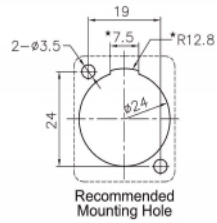

Příslušenství