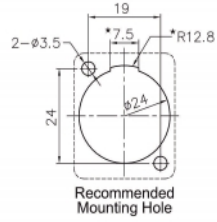

Delock Μονάδα Τύπου D με XLR αρσενικό προς σύνδεσμο τοποθέτησης

Περιγραφή

Αυτή η μονάδα της Delock μπορεί να τοποθετηθεί π.χ. σε πίνακες ή θήκες με ανοίγματα τύπου D για υποδοχές XLR. Αυτό καθιστά δυνατή την τοποθέτηση αναλογικού εξοπλισμού σε επαγγελματικά συστήματα ήχου.

Αρ. προϊόντος 86519

EAN: 4043619865192

Χώρα προέλευσης: China

Συσκευασία: Τσαντάκι με φερμουάρ

Προδιαγραφές

- Συνδετήρας:
 - εξωτερικά:
 - 1 x θηλυκός XLR >
 - εσωτερικά:
 - 3 x σύνδεση συγκόλλησης
- Σύστημα κλειδώματος
- Υλικό: χυτο-πρεσαριστός ψευδάργυρος
- Χρώμα: μαύρο
- Για θύρες τύπου D με 24 x 19 mm
- Διατρήσεις πίνακα (διάμετρος): περ. 24 mm
- Δύο οπές τοποθέτησης για στερέωση με βίδες
- Διαστάσεις (ΜxΠxΥ): περ. 27 x 26 x 31 mm

Περιεχόμενα συσκευασίας

- Μονάδα Τύπου D

Εικόνες

General

Mounting type:	D-Type
----------------	--------

Interface

Εξωτερικά:	1 x αρσενικό XLR
Εσωτερικός:	3 x solder connection

Physical characteristics

Υλικό περιβλήματος:	χυτο-πρεσαριστός ψευδάργυρος
Μήκος:	27 mm
Width:	26 mm
Height:	31 mm
Χρώμα:	μαύρο