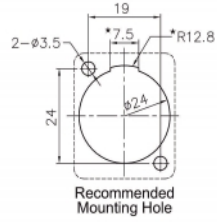

Delock Μονάδα Τύπου D με XLR θηλυκή προς σύνδεσμο τοποθέτησης

Περιγραφή

Αυτή η μονάδα της Delock μπορεί να τοποθετηθεί π.χ. σε πίνακες ή θήκες με ανοίγματα τύπου D για υποδοχές XLR. Αυτό καθιστά δυνατή την τοποθέτηση αναλογικού εξοπλισμού σε επαγγελματικά συστήματα ήχου.

Αρ. προϊόντος 86518

EAN: 4043619865185

Χώρα προέλευσης: China

Συσκευασία: Τσαντάκι με φερμουάρ

Προδιαγραφές

- Συνδετήρας:
 - εξωτερικά:
 - 1 x θηλυκός XLR >
 - εσωτερικά:
 - 3 x σύνδεση συγκόλλησης
- Σύστημα κλειδώματος
- Υλικό: χυτο-πρεσαριστός ψευδάργυρος
- Χρώμα: μαύρο
- Για θύρες τύπου D με 24 x 19 mm
- Διατρήσεις πίνακα (διάμετρος): περ. 24 mm
- Δύο οπές τοποθέτησης για στερέωση με βίδες
- Διαστάσεις (ΜxΠxΥ): περ. 27 x 26 x 31 mm

Περιεχόμενα συσκευασίας

- Μονάδα Τύπου D

Εικόνες

General

Mounting type:	D-Type
----------------	--------

Interface

Εξωτερικά:	1 x θηλυκός XLR
Εσωτερικός:	3 x solder connection

Physical characteristics

Υλικό περιβλήματος:	χυτο-πρεσαριστός ψευδάργυρος
Μήκος:	27 mm
Width:	26 mm
Height:	31 mm
Χρώμα:	μαύρο