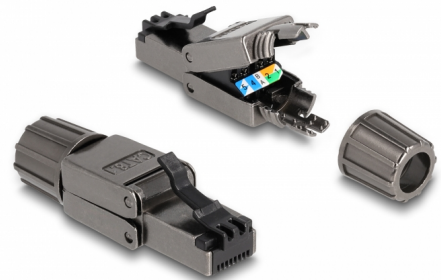

# Delock RJ45 hane Cat.8.1 STP krävs inga verktyg

## Beskrivning

Detta RJ45-kontaktdon av Delock kan användas för att koppla samman nätverkskablar. Installationen av kontaktdonet på olika typer av kablar kräver inga verktyg och sparar tid.

## Specifikationer

- Anslutning:  
1 x RJ45 hane
- Kabeldragning 180°
- Skärmad (STP)
- Cat.8.1 specifikation
- Skruvbar kabelstart
- Material: formgjuten zink
- TIA-568A/B pinout
- För fast eller tvinnad tråd upp till 0,644 mm (22 - 24 AWG)
- Kabeldiameter 6,0 - 8,5 mm
- Mått (LxBxH): ca 49,7 x 14,4 x 14,1 mm